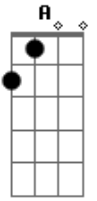

Fraternidade O Caminho - Não Desisti

Tom: E
Intro: E ? Abm ? Dbm7 A (2x)

^E
Nos caminhos que busquei o ^B amor não encontrei,
^{Dbm7} encontrei a solidão dentro de mim.

^E
Nos caminhos desta vida a ^B lágrima me assolou,
^{A Dbm A Dbm A B}
^E

^{Gbm B ? B}
Me acolhe em teu braços (bis).

Acordes

© ukulele-chords.com

© ukulele-chords.com

© ukulele-chords.com

© ukulele-chords.com

© ukulele-chords.com

© ukulele-chords.com