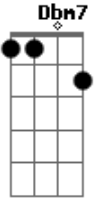

Fraternidade O Caminho - Não Desisti

Tom: E
Intro: E ? Abm ? Dbm7 A (2x)

^E
Nos caminhos que busquei o ^B amor não encontrei,
^{Dbm7} encontrei a solidão dentro de mim.

^E
Nos caminhos desta vida a ^B lágrima me assolou,
^{A Dbm A Dbm A B}
^E

^{Gbm B ? B}
Me acolhe em teu braços (bis).

Acordes

© ukulele-chords.com

© ukulele-chords.com

© ukulele-chords.com

© ukulele-chords.com

© ukulele-chords.com

© ukulele-chords.com