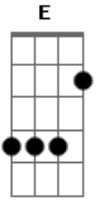

Fraternidade O Caminho - Não Desisti

Tom: E
Intro: E ? Abm ? Dbm7 A (2x)

^E
Nos caminhos que busquei o ^B amor não encontrei,
^{Dbm7} encontrei a solidão dentro de mim.

^E
Nos caminhos desta vida a ^B lágrima me assolou,
^{A Dbm A Dbm A B}
^E

mas agora eu vim, eu estou aqui pra declarar: que sem Ti não vou continuar.

^{Dbm}
Não desisti de lutar, eu quero me levantar, ^A

^{B B}
Preciso de Ti Senhor

^{E Dbm}
Não desisti de lutar, eu quero me levantar, ^A

^{Gbm B ? B}
Me acolhe em teu braços (bis).

Acordes

© ukulele-chords.com

© ukulele-chords.com

© ukulele-chords.com

© ukulele-chords.com

© ukulele-chords.com

© ukulele-chords.com