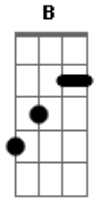

Fraternidade O Caminho - Não Desisti

Tom: E
Intro: E ? Abm ? Dbm7 A (2x)

^E
Nos caminhos que busquei o ^B amor não encontrei,
^{Dbm7} encontrei a solidão dentro de mim.

^E
Nos caminhos desta vida a ^B lágrima me assolou,
^{A Dbm A Dbm A B}
^E

mas agora eu vim, eu estou aqui pra declarar: que sem Ti não vou continuar.

^{Dbm}
Não desisti de lutar, eu quero me levantar, ^A

^{B B}
Preciso de Ti Senhor

^{E Dbm}
Não desisti de lutar, eu quero me levantar, ^A

^{Gbm B ? B}
Me acolhe em teu braços (bis).

Acordes

© ukulele-chords.com

© ukulele-chords.com

© ukulele-chords.com

© ukulele-chords.com

© ukulele-chords.com

© ukulele-chords.com