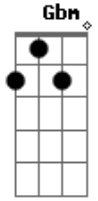

Fraternidade O Caminho - Não Desisti

Tom: E
Intro: E ? Abm ? Dbm7 A (2x)

^E
Nos caminhos que busquei o ^B amor não encontrei,
^{Dbm7} encontrei a solidão dentro de mim.

^E
Nos caminhos desta vida a ^B lágrima me assolou,
^{A Dbm A Dbm A B}
^E

^{Gbm B ? B}
Me acolhe em teu braços (bis).

Acordes

© ukulele-chords.com

© ukulele-chords.com

© ukulele-chords.com

© ukulele-chords.com

© ukulele-chords.com

© ukulele-chords.com