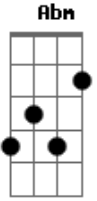

Fraternidade O Caminho - Não Desisti

Tom: E
Intro: E ? Abm ? Dbm7 A (2x)

^E
Nos caminhos que busquei o ^B amor não encontrei,
^{Dbm7} encontrei a solidão dentro de mim.

^E
Nos caminhos desta vida a ^B lágrima me assolou,
^{A Dbm A Dbm A B}
^E

mas agora eu vim, eu estou aqui pra declarar: que sem Ti não vou continuar.

^{Dbm}
Não desisti de lutar, eu quero me levantar, ^A

^{B B}
Preciso de Ti Senhor

^{E Dbm}
Não desisti de lutar, eu quero me levantar, ^A

^{Gbm B ? B}
Me acolhe em teu braços (bis).

Acordes

© ukulele-chords.com

© ukulele-chords.com

© ukulele-chords.com

© ukulele-chords.com

© ukulele-chords.com

© ukulele-chords.com