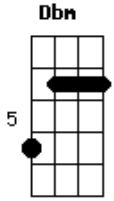

Fraternidade O Caminho - Não Desisti

Tom: E
Intro: E ? Abm ? Dbm7 A (2x)

^E
Nos caminhos que busquei o ^B amor não encontrei,
^{Dbm7} encontrei a solidão dentro de mim.

^E
Nos caminhos desta vida a ^B lágrima me assolou,
^{A Dbm A Dbm A B}
^E

^{Gbm B ? B}
Me acolhe em teu braços (bis).

Acordes

© ukulele-chords.com

© ukulele-chords.com

© ukulele-chords.com

© ukulele-chords.com

© ukulele-chords.com

© ukulele-chords.com