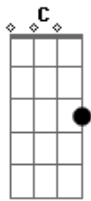

Fraternidade O Caminho - Meu Lugar (Mi Lugar)

tom:

Intro: G D C D

G
Havia tanto pra falar
D
Uma história longa para contar
C D
E Descrever tua fidelidade
G
Mas agora eu quero declarar
D
Que na tua cruz encontro a paz
C D
Em dias sem fim em tua casa eu quero morar

G D
Recebe Senhor, Meu Sim de cada Dia
Em D
Meu Sacrifício a ti é total
G D
Em teus braços está o meu lugar
Em
E na Cruz aos teus pés
C G
Minha Vida quero Imolar

Acordes

© ukulele-chords.com

© ukulele-chords.com