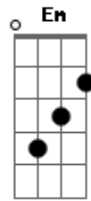

© ukulele-chords.com

Intro: G D C D

G
Dia a Dia eu posso contemplar
D
Como sempre, o teu amor é demais
C D
Entre tanta miséria e infidelidade
G
Mas agora tudo entregue está
D
Nada pode então nos separar
C D
Nem meus pecados, nem a escuridão

G D
Recebe Senhor, Meu Sim de cada Dia
Em D
Meu Sacrifício a ti é total
G D
Em teus braços está o meu lugar
Em
E na Cruz aos teus pés
C G
Minha Vida quero Imolar
Intro: G D C D