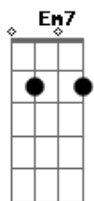

© ukulele-chords.com