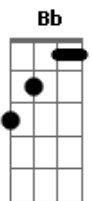

© ukulele-chords.com