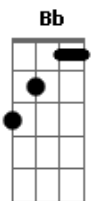

© ukulele-chords.com