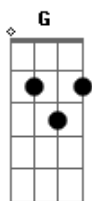

© ukulele-chords.com