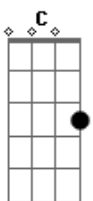

© ukulele-chords.com