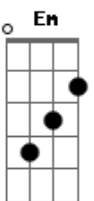

© ukulele-chords.com