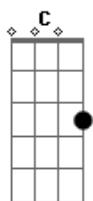

© ukulele-chords.com