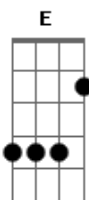

Fraternidade O Caminho - Alma Esposal

Tom: E

(com acordes na forma de Capotraste na 4ª casa

C) Me chamaste a desposar uma aliança nupcial
Convidaste a entregar-me deixando tudo para trás
Queres partilhar comigo a pobreza do presépio
A pureza virginal e a obediência da cruz
E eu te seguirei Senhor, meu dono

F C Am Dm
Meu esposo, meu irmão, meu doce
F C
senhor Jesus
C C7 F
Me chamaste a desposar da glória
G
terrenal
C C7 F
E a me libertar das coisas e de toda
G
vaidade
F F Em
Queres que a minha vida seja oferta em
Am
holocausto
Dm F Dm
Entregue por completo a tua santa
G
vontade

Acordes

© ukulele-chords.com