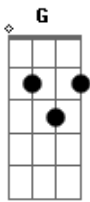

Franny Glass - Algún día

tom:
 C
 C Am Dm G
 Mismas calles, el mismo lugar
 F E Am Am
 Sin saber si eres antes o después
 F G C Am G
 0 si algún día te voy a encontrar

Si algún día te vuelvo a encontrar
 C Am Dm G
 Por las calles que camino hoy
 F E Am Am
 Si algún día me ves por ahí
 F G C Am G
 Preguntame a dónde voy

[Solo] C Am Dm G
 C Am Dm G
 F E Am Am
 F G C Am G

C Am Dm G
 Aunque sé que te puedo encontrar
 C Am Dm G
 Que hay atajos en tu dirección
 F E Am Am
 No es lo mismo encontrar en el dial
 F G C Am G
 Por asalto una vieja canción

C Am Dm G
 Voy a andar por acá, vos sabes

F G F Fm C
 0 si algún día te voy a encontrar

Acordes

© ukulele-chords.com

© ukulele-chords.com

© ukulele-chords.com

© ukulele-chords.com

© ukulele-chords.com