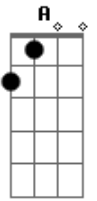

© ukulele-chords.com