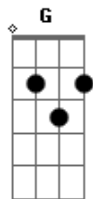

Franklin José - Não Te Esqueço

Tom: A

m [Intro]

```

F           G           C           Am
E|-----1-----3-----0-----0-----|
B|-----1-----3-----1-----1-----|
G|-----0-----0-----2-----2-----|
D|---3-----0-----2-----2-----|
A|---3-----2-----3-----0-----|
E|-1-----3-----|
    
```

F G
Não te esqueço, um dia enlouqueço

C Am
Você tomou conta de mim

F G
Não te esqueço, não sei se eu mereço

C Am
Uma mulher tão linda assim

F G
Como sempre, você não sai da minha mente

C Am
Conto as horas para poder te encontrar

F G
De relance, só queria uma chance

C Am
A sua boca eu quero beijar

Acordes

© ukulele-chords.com

© ukulele-chords.com

© ukulele-chords.com

© ukulele-chords.com

© ukulele-chords.com