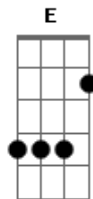

Franklin José - Não Te Esqueço

Tom: A

m [Intro]

```

F           G           C           Am
E|-----1-----3-----0-----0-----|
B|-----1-----3-----1-----1-----|
G|-----0-----0-----2-----2-----|
D|---3-----0-----2-----2-----|
A|---3-----2-----3-----0-----|
E|-1-----3-----|
    
```

F G
Não te esqueço, um dia enlouqueço

C Am
Você tomou conta de mim

F G
Não te esqueço, não sei se eu mereço

C Am
Uma mulher tão linda assim

F G
Como sempre, você não sai da minha mente

C Am
Conto as horas para poder te encontrar

F G
De relance, só queria uma chance

C Am
A sua boca eu quero beijar

Acordes

© ukulele-chords.com

© ukulele-chords.com

© ukulele-chords.com

© ukulele-chords.com

© ukulele-chords.com