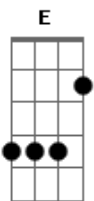

© ukulele-chords.com