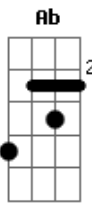

Franklin Barros - Jesus É Meu Senhor

tom:

Intro: Cm Ab Fm G
Cm Ab Fm G

Cm Ab
Se você pensar que sua vida é cercada de sofrimento e dor
Bb Cm
A saída Jesus pra você
Cm Ab
O seu amor é fonte de água viva , é a vida pra você
Bb Cm
A saída Jesus pra você

[Ponte]

Eb Bb
E nessa doação de Amor maior se fez sinal real de salvação

Acordes

© ukulele-chords.com

© ukulele-chords.com

© ukulele-chords.com

© ukulele-chords.com

© ukulele-chords.com

© ukulele-chords.com

Fm Ab Cm
Gritei pro céu Jesus é meu senhor
Eb Bb
E agora vem com tudo pra louvar

Libera o amor que tem no coração
Fm Ab G
Gritei pro céu Jesus é meu senhor

[Refrão]

Cm
Jesus quer você (quer lhe dar seu amor)
Ab
Jesus quer você (confia no senhor)
Bb Cm Ab G
Jesus hoje quer (Mudar sua vida)