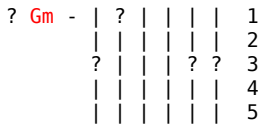

Frankie Valli - Can't Take My Eyes Off You

tom:
A (forma dos acordes no tom de G)
Capostrate na 2ª casa

Olá, esta é uma versão simplificada e no processo de envio da cifra, alguns acordes foram reposicionados pelo sistema do Cifra Club: