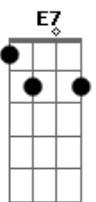

© ukulele-chords.com