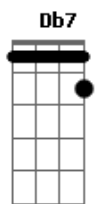

© ukulele-chords.com