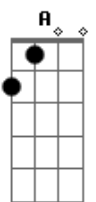

© ukulele-chords.com