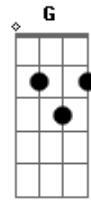

© ukulele-chords.com

© ukulele-chords.com