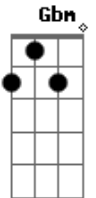

Frank Show - Só Na Arrochadeira

Tom: **A**

REFRÃO:

Gbm
 Vou pra balada, curtir a noite inteira
E
 Só na arrochadeira ,
Gbm
 Só na arrochadeira,
Gbm **E**
 Tô na balada, Tô na zueira
 Só na arrochadeira ,
Gbm
 só na arrochadeira. (2x)

Gbm **E**
 Mulher bonita, Whisky do bom
 Mas que trem bom, mas que trem bom
Gbm

Gbm **E**
 Tomo uma dose para esquentar
 Começo a xavecar , começo a xavecar.
Gbm

Gbm
 Devagarinho, tô me chegando
E
 O papo esquentando, ela gostando
Gbm

Gbm **D**
 Tomo outra dose

Chamo ela pra dançar,
E

O arrocha coladinho
Gbm
 Que ela vai gamar.(2x)

Acordes

© ukulele-chords.com

© ukulele-chords.com

© ukulele-chords.com

© ukulele-chords.com