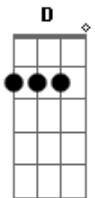

Frank Show - Só Na Arrochadeira

Tom: **A**

REFRÃO:

Gbm
 Vou pra balada, curtir a noite inteira
E
 Só na arrochadeira ,
Gbm
 Só na arrochadeira,
Gbm **E**
 Tô na balada, Tô na zueira
 Só na arrochadeira ,
Gbm
 só na arrochadeira. (2x)

Gbm **E**
 Mulher bonita, Whisky do bom
 Mas que trem bom, mas que trem bom
Gbm

Gbm **E**
 Tomo uma dose para esquentar
 Começo a xavecar , começo a xavecar.
Gbm

Gbm
 Devagarinho, tô me chegando
E
 O papo esquentando, ela gostando
Gbm

Gbm **D**
 Tomo outra dose

Chamo ela pra dançar,
E

O arrocha coladinho
Gbm
 Que ela vai gamar.(2x)

Acordes

© ukulele-chords.com

© ukulele-chords.com

© ukulele-chords.com

© ukulele-chords.com