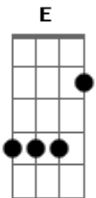

Frank Show - Só Na Arrochadeira

Tom: **A**

REFRÃO:

Gbm
 Vou pra balada, curtir a noite inteira
E
 Só na arrochadeira ,
Gbm
 Só na arrochadeira,
Gbm **E**
 Tô na balada, Tô na zueira
 Só na arrochadeira ,
Gbm
 só na arrochadeira. (2x)

Gbm **E**
 Mulher bonita, Whisky do bom
 Mas que trem bom, mas que trem bom
Gbm

Gbm **E**
 Tomo uma dose para esquentar
 Começo a xavecar , começo a xavecar.
Gbm

Gbm
 Devagarinho, tô me chegando
E
 O papo esquentando, ela gostando
Gbm

Gbm **D**
 Tomo outra dose

Chamo ela pra dançar,
E

O arrocha coladinho
Gbm
 Que ela vai gamar.(2x)

Acordes

© ukulele-chords.com

© ukulele-chords.com

© ukulele-chords.com

© ukulele-chords.com