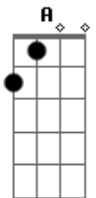

Frank Show - Só Na Arrochadeira

Tom: **A**

REFRÃO:

Gbm
Vou pra balada, curtir a noite inteira
E
Só na arrochadeira ,
Gbm
Só na arrochadeira,
Gbm **E**
Tô na balada, Tô na zueira
Só na arrochadeira ,
Gbm
só na arrochadeira. (2x)

Gbm **E**
Mulher bonita, Whisky do bom
Mas que trem bom, mas que trem bom
Gbm

Gbm **E**
Tomo uma dose para esquentar
Começo a xavecar , começo a xavecar.
Gbm

Gbm
Devagarinho, tô me chegando
E
O papo esquentando, ela gostando
Gbm

Gbm **D**
Tomo outra dose

Chamo ela pra dançar,
E

O arrocha coladinho
Gbm
Que ela vai gamar.(2x)

Acordes

© ukulele-chords.com