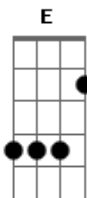

© ukulele-chords.com