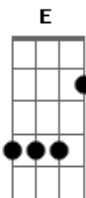

© ukulele-chords.com