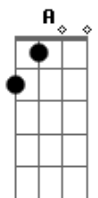

Frank Show - Senha No Celular

Tom: A

Refrão:

Gbm
Me chama de ciumenta
E
Bota senha no celular
Gbm
E não deixa eu pegar.
E
Me chama de ciumenta
E
Bota senha no celular
Toma cuidado!
Gbm
Que eu vou desbloquear. (2x)

Gbm
Desconfia de mim
Parece inseguro
Olha fique atento
Gbm
Te pegó em cima do muro.

Gbm
Pensa que eu sou besta
E
Que eu não percebo não
Seu jeito todo atento
Gbm
Com o celular na mão.
Gbm
Se tem fumaça é fogo
E
Não dá para negar
Aí deve ter coisa
Gbm
Caso nesse celular.
Gbm
Mas eu já to atenta
E
E não vacile não.
F
Se for caso de internet
Acabo nem que seja
Gbm
Com o celular no chão.

Acordes

© ukulele-chords.com