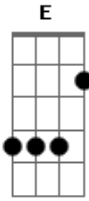

© ukulele-chords.com