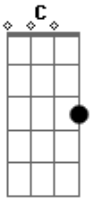

Frank Show - Sabe de Nada Inocente

Tom: C

Am
A gata é cheia de onda
G
Não gosta de ousadia,
Sou o contrário
Am
Eu gosto da putaria.
Am
Eu gosto da farra
G
E sou da fuleiragem,
No WhatsApp
Am
Meu grupo é da sacanagem.
Am F
Eu sou meio louco
C
Assim que a galera gosta,
G

Mas ela não curte
Am
E nem aprova.
Am F
Mas eu sou assim,
C
Não dar para mudar,
G am
Gata relaxa,vai se adaptar.

Refrão:
Am
Ela me chama de imoral
G
Diz que eu sou saliente,
E
Nada haver
Am
Sabe de nada inocente.(3x)

Acordes

© ukulele-chords.com