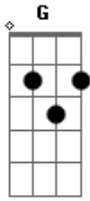

© ukulele-chords.com