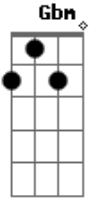

© ukulele-chords.com