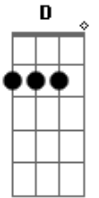

© ukulele-chords.com