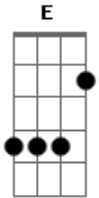

© ukulele-chords.com