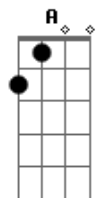

Frank Show - Pode Ir Por Mim

Tom: A

Refrão:

Gbm **D**
Pare de ser besta **A**
De valor a quem te mereça
E
Não!
Se rebaixe não. **Gbm**
D
De o seu amor **A**
Pra quem vê o seu valor **E**
Aí sim!
Gbm
Pode ir por mim. (2x)
Gbm **D**
Amar quem não te ama

A
É um problema
E
Gostar de quem não gosta
Gbm
De você é um dilema.
Gbm **D**
Ai fica sofrendo
A **E**
Por um amor que não existe
Gbm
Se ilude, insiste.
Gbm **D**
Sabe que não da certo
A
Pra que continuar?
E
Primeiro se ame
F
Pra depois amar...
Gbm
Escuta que eu vou falar!

Acordes

© ukulele-chords.com