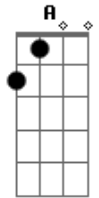

Frank Show - Pode Ir Por Mim

Tom: A

Refrão:

Gbm **D**
Pare de ser besta
A
De valor a quem te mereça
E
Não!
Gbm
Se rebaixe não.
D
De o seu amor
A
Pra quem vê o seu valor
E
Aí sim !
Gbm
Pode ir por mim. (2x)
Gbm **D**
Amar quem não te ama

A
É um problema
E
Gostar de quem não gosta
Gbm
De você é um dilema.
Gbm **D**
Ai fica sofrendo
A **E**
Por um amor que não existe
Gbm
Se ilude, insiste.
Gbm **D**
Sabe que não da certo
A
Pra que continuar ?
E
Primeiro se ame
F
Pra depois amar...
Gbm
Escuta que eu vou falar!

Acordes

© ukulele-chords.com