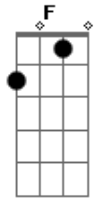

© ukulele-chords.com