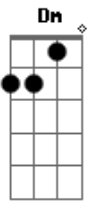

© ukulele-chords.com

© ukulele-chords.com