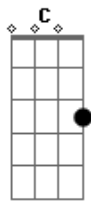

© ukulele-chords.com