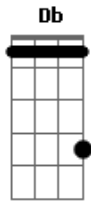

Frank Show - Nem Quero Imaginar

Tom: F

F C
Duas horas da manhã
Dm Bb
E eu aqui ainda acordada
F C
Pensando em você
Bb F
Que não tá aqui do meu lado.

Dm Bb F
Perco sono te esperando
Pra dormir junto com você C
Dm Bb
Chega a madrugada
F C
Eu preocupada com você.

Dm Bb
Ligo, mando mensagem
F C
Chamo no WhatsApp
Dm
Tá sumido, off-line

Db Dm
Nem um sinal de você.
Dm Bb
Não atende o celular
F
Não quero nem saber
C
Se tiver na gandaia
C Dm
Sabe o que vai acontecer.

Refrão:

F C
Onde será, que você ta?
Dm Bb
Nem quero imaginar
F C
Você na farra com as outras.
Dm Bb
Onde sera, que você ta?
Gm Bb
Você aí curtindo
C F
E eu te esperando feito boba. (2x)

Acordes

© ukulele-chords.com

© ukulele-chords.com

© ukulele-chords.com

© ukulele-chords.com

© ukulele-chords.com

© ukulele-chords.com