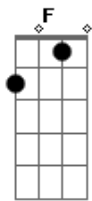

Frank Show - Nem Quero Imaginar

Tom: F

F C
Duas horas da manhã
Dm Bb
E eu aqui ainda acordada
F C
Pensando em você
Bb F
Que não tá aqui do meu lado.

Dm Bb F
Perco sono te esperando
Pra dormir junto com você C
Dm Bb
Chega a madrugada
F C
Eu preocupada com você.

Dm Bb
Ligo, mando mensagem
F C
Chamo no WhatsApp
Dm
Tá sumido, off-line

Db Dm
Nem um sinal de você.
Dm Bb
Não atende o celular
F
Não quero nem saber
C
Se tiver na gandaia
C Dm
Sabe o que vai acontecer.

Refrão:

F C
Onde será, que você ta?
Dm Bb
Nem quero imaginar
F C
Você na farra com as outras.
Dm Bb
Onde sera, que você ta?
Gm Bb
Você aí curtindo
C F
E eu te esperando feito boba. (2x)

Acordes