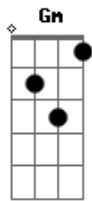

© ukulele-chords.com