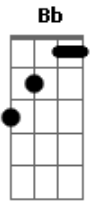

© ukulele-chords.com