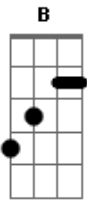

Frank Show - Não engane

Tom: B

Abm
Você me enganou **Gb**
Dizia que me amava
Só me iludia.
Abm
Com esse seu papinho **Gb**
Ia me levando em banho Maria. **Gb**

Abm **E**
Até que resolvi
Gb **Abm**
Acabar com essa faça !

Abm **E**
Brincar de amor **B**
Com os meus sentimentos

Gb **Abm**
Não vou deixar.

Abm **E**
Faz graça da cara
B
Das besta iludida
Gb **Abm**
Que acredita na sua lábia.

Refrão:

Abm **Gb**
Se quer amar, me ame **Abm**
Pra enganar, não engane **Gb**
Fazer de besta o meu coração **Gb**
G **Abm**
Alimentando ilusão. (3x)

Acordes