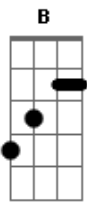

Frank Show - Não engane

Tom: B

Abm
Você me enganou **Gb**
Dizia que me amava
Só me iludia.
Abm
Com esse seu papinho **Gb**
Ia me levando em banho Maria. **Gb**

Abm **E**
Até que resolvi
Gb **Abm**
Acabar com essa faça !

Abm **E**
Brincar de amor **B**
Com os meus sentimentos

Gb **Abm**
Não vou deixar.

Abm **E**
Faz graça da cara
B
Das besta iludida
Gb **Abm**
Que acredita na sua lábia.

Refrão:

Abm **Gb**
Se quer amar, me ame **Abm**
Pra enganar, não engane **Abm**
Fazer de besta o meu coração **Gb**
G **Abm**
Alimentando ilusão. (3x)

Acordes