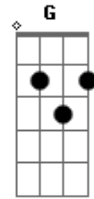

© ukulele-chords.com