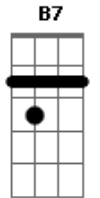

© ukulele-chords.com