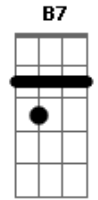

Frank Jorge - Casino Distinto

tom:

Intro: Am E7 Am
Am E7 Am

[Primeira Parte]

Am E7 Am
Hay un casino distinto en la ciudad vacia
Am E7 Am A7
El la pared un cuadro de la virgen María

[Refrão]

Dm G C Am
Las personas están contentas
Dm G C Am
En rolar en la ruleta
Dm G C Am
Pero adelante llega la propina
B7 E7

[Solo] Am E7 Am
Am E7 Am

Acordes

© ukulele-chords.com

© ukulele-chords.com

© ukulele-chords.com

© ukulele-chords.com

© ukulele-chords.com

© ukulele-chords.com