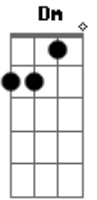

Frank Jorge - Casino Distinto

tom:

Intro: Am E7 Am
Am E7 Am

[Primeira Parte]

Am E7 Am
Hay un casino distinto en la ciudad vacia
Am E7 Am A7
El la pared un cuadro de la virgen María

[Refrão]

Dm G C Am
Las personas están contentas
Dm G C Am
En rolar en la ruleta
Dm G C Am
Pero adelante llega la propina
B7 E7

[Solo] Am E7 Am
Am E7 Am

Acordes

© ukulele-chords.com

© ukulele-chords.com

© ukulele-chords.com

© ukulele-chords.com

© ukulele-chords.com

© ukulele-chords.com