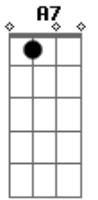

© ukulele-chords.com