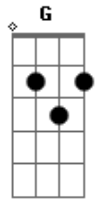

Frank Jorge - Casino Distinto

tom:

Intro: Am E7 Am
Am E7 Am

[Primeira Parte]

Am E7 Am
Hay un casino distinto en la ciudad vacia
Am E7 Am A7
El la pared un cuadro de la virgen María

[Refrão]

Dm G C Am
Las personas están contentas
Dm G C Am
En rolar en la ruleta
Dm G C Am
Pero adelante llega la propina
B7 E7

[Solo] Am E7 Am
Am E7 Am

Acordes

© ukulele-chords.com

© ukulele-chords.com

© ukulele-chords.com

© ukulele-chords.com

© ukulele-chords.com

© ukulele-chords.com