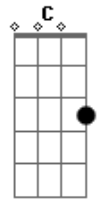

Frank Jorge - Casino Distinto

tom:

Intro: Am E7 Am
Am E7 Am

[Primeira Parte]

Am E7 Am
Hay un casino distinto en la ciudad vacia
Am E7 Am A7
El la pared un cuadro de la virgen María

[Refrão]

Dm G C Am
Las personas están contentas
Dm G C Am
En rolar en la ruleta
Dm G C Am
Pero adelante llega la propina
B7 E7

[Solo] Am E7 Am
Am E7 Am

Acordes

© ukulele-chords.com

© ukulele-chords.com

© ukulele-chords.com

© ukulele-chords.com

© ukulele-chords.com

© ukulele-chords.com