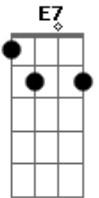

© ukulele-chords.com