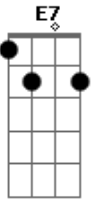

© ukulele-chords.com