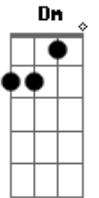

© ukulele-chords.com