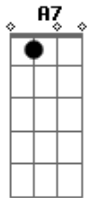

© ukulele-chords.com