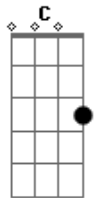

© ukulele-chords.com