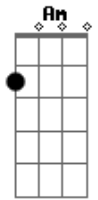

Frank Jorge - Casino Distinto

tom:

Intro: Am E7 Am
Am E7 Am

[Primeira Parte]

Am E7 Am
Hay un casino distinto en la ciudad vacia
Am E7 Am A7
El la pared un cuadro de la virgen María

[Refrão]

Dm G C Am
Las personas están contentas
Dm G C Am
En rolar en la ruleta
Dm G C Am
Pero adelante llega la propina
B7 E7

0 mi dios que hice de mis días

[Segunda Parte]

Am E7 Am
Hay un camino distinto en la calle florida
Am E7 Am A7
Tiendas y más tiendas con regalos de una Argentina

[Refrão]

Dm G C Am
Las personas están con pressa
Dm G C Am
En llegar y ganar la vida
Dm G C Am
Pero ayer compraba muchas botellas
B7 E7
0 mi dios donde fue mi plata

[Solo] Am E7 Am
Am E7 Am

Acordes

© ukulele-chords.com