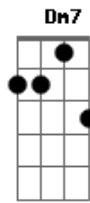

© ukulele-chords.com