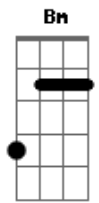

Frank Ilton - Do Íntimo

tom:

Intro: **F7M** **C**

C **Bm** **Am**
Ei, deixa eu te dizer
C **Bm** **Am**
Eu sei você já deve saber
F7M **Em7** **Dm7** **G7** **G7**
E ainda assim eu preciso esclarecer

C **Bm** **Am**
Que você é mais que especial
C **Bm** **Am**

É só ficar sem você e eu já me sinto mal
F7M **Em7** **Dm7** **G7** **G7**
Eu já não quero mais pensar sem você

F7M **Em7** **Am** **D7**
Eu já te disse várias vezes, mas vou dizer de novo
F7M **Em7** **Am** **D7**
Entre tantas pessoas você sempre será meu porto
F7M **Em7** **Am** **D7**
Eu já te disse várias vezes, mas vou dizer de novo
F7M **Em7** **Am** **D7**
Entre tantas pessoas você sempre será meu porto

F7M **Em7** **Am** **D7**
Você sempre será meu porto

Acordes

© ukulele-chords.com