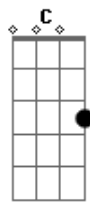

© ukulele-chords.com

© ukulele-chords.com