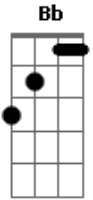

© ukulele-chords.com