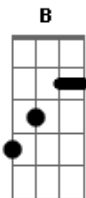

Frank Balada - Essa É Minha Vida

tom:

Gbm

Gbm

To chegando com a minha Hummer

E
Blindado de mulher eu te calo

B
Hoje eu que vou pro Rodeio

Db
Explode TrapNejo no talo

B
Tá no DNA

Db
A camisa, o chapéu e o calção

Gbm
A fivela tá alinhada com o sol

E
O Bico da bota tá mirado pra lua

B
A Bruta agora é sua

Db
A Bruta Agora é sua

Gbm
Essa é minha vida

E
This is my life

B
Essa é minha vida

Db
This is My life

Gbm
Essa é minha vida

E
This is My live

(B)

Acordes

© ukulele-chords.com

© ukulele-chords.com