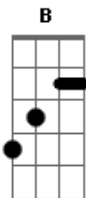

© ukulele-chords.com