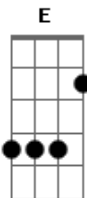

Frank Balada - Essa É Minha Vida

tom:

Gbm

Gbm

To chegando com a minha Hummer

E
Blindado de mulher eu te calo

B
Hoje eu que vou pro Rodeio

Db
Explode TrapNejo no talo

Gbm
Os cara quer colar

E
Mas pra investir aqui
Tem que ter gado

B
As Mina nós deixa entrar

Db
Tá ligado
Ser cavaleiro já é meio caminho andado

Gbm
Tamo na lida

E
AqueLa caminhada

B
Sou Team Roping
Marchador

Db
Se liga no Prog

Gbm
Essa é minha vida

E

This is My life

B
Essa é minha vida

Db
This is My life

Gbm
Vim do velho oeste

E
Falo simprão de coração

B
Tá no DNA

Db
A camisa, o chapéu e o calção

Gbm
A fivela tá alinhada com o sol

E
O Bico da bota tá mirado pra lua

B
A Bruta agora é sua

Db
A Bruta Agora é sua

Gbm
Essa é minha vida

E
This is my life

B
Essa é minha vida

Db
This is My life

Gbm
Essa é minha vida

E
This is My live

(B)

Acordes

© ukulele-chords.com

© ukulele-chords.com

© ukulele-chords.com

© ukulele-chords.com

© ukulele-chords.com