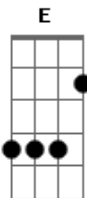

Frank Balada - Essa É Minha Vida

tom:

Gbm

Gbm

To chegando com a minha Hummer

E
Blindado de mulher eu te calo

B
Hoje eu que vou pro Rodeio

Db
Explode TrapNejo no talo

B
Tá no DNA

Db
A camisa, o chapéu e o calção

Gbm
A fivela tá alinhada com o sol

E
O Bico da bota tá mirado pra lua

B
A Bruta agora é sua

Db
A Bruta Agora é sua

Gbm
Essa é minha vida

E
This is my life

B
Essa é minha vida

Db
This is My life

Gbm
Essa é minha vida

E
This is My live

(B)

Acordes

© ukulele-chords.com

© ukulele-chords.com