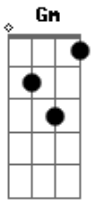

© ukulele-chords.com