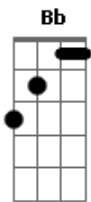

© ukulele-chords.com