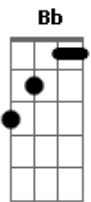

© ukulele-chords.com

© ukulele-chords.com