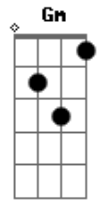

© ukulele-chords.com