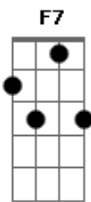

Frank Aguiar - Só No Nane, Nane

Tom: F

(intro 2x) F C7 F C7 F

F C7
Eu arranjei uma menina

Tão linda

E comecei a namorar

F C7
Era um namoro archoado

Eu fiquei todo abestado

F Não sabia nem falar

(repete tudo)

F7 Ela era uma morena

Dos olhinhos esverdeados

Do corpo bem calculado

Bb

Tinha um cabelo grande

F Dm
Nós saímos do forró

Gm
E ficou só nós dois só

F
Só nós dois no nane nane

F
E nane, nane

Gm
Nane, nane, nane, nane

C7
E nane, nane

F
Nane, nane, nane, nane

C7
O forró se acabou

Todo mundo se mandou

Eu fiquei com meu amor

F
Nós dois só no nane nane
E nane, nane?

Acordes

© ukulele-chords.com

© ukulele-chords.com

© ukulele-chords.com

© ukulele-chords.com

© ukulele-chords.com

© ukulele-chords.com

© ukulele-chords.com