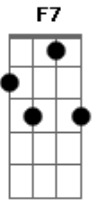

© ukulele-chords.com