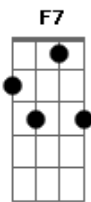

© ukulele-chords.com