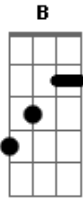

© ukulele-chords.com