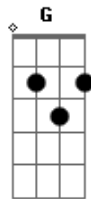

© ukulele-chords.com