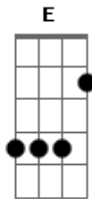

© ukulele-chords.com