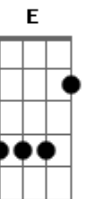

© ukulele-chords.com