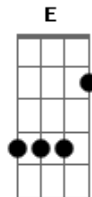

© ukulele-chords.com