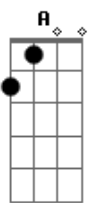

Frank Aguiar - Eu Preciso de Você

tom:

Intro: E E A B
E Gbm E
E E A B
E Gbm E
E E A B
E Gbm E

E A B A E Gbm E
Essa tristeza toda
E A B A E Gbm E
Dentro do coração
E A B A E Gbm E
Parece que não muda
E A B A E Gbm E
Até que passe a solidão

A Abm C B B7
As pessoas não se falam mais
A Abm C B B7
Por isso eu preciso de você demais
A Abm C B B7
As pessoas não se falam mais
A Abm C B B7

Acordes

© ukulele-chords.com

© ukulele-chords.com

© ukulele-chords.com