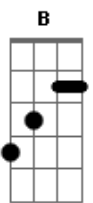

Frank Aguiar - Eu Preciso de Você

tom:

Intro: E E A B
E Gbm E
E E A B
E Gbm E
E E A B
E Gbm E

E A B A E Gbm E
Essa tristeza toda
E A B A E Gbm E
Dentro do coração
E A B A E Gbm E
Parece que não muda
E A B A E Gbm E
Até que passe a solidão

A Abm C B B7
As pessoas não se falam mais
A Abm C B B7
Por isso eu preciso de você demais
A Abm C B B7
As pessoas não se falam mais
A Abm C B B7

Acordes

© ukulele-chords.com

© ukulele-chords.com

© ukulele-chords.com