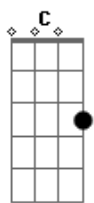

© ukulele-chords.com