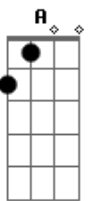

Frank Aguiar - Eu Preciso de Você

tom:

Intro: E E A B
 E Gbm E
 E E A B
 E Gbm E
 E E A B
 E Gbm E

E A B A E Gbm E
 Essa tristeza toda
 E A B A E Gbm E
 Dentro do coração
 E A B A E Gbm E
 Parece que não muda
 E A B A E Gbm E
 Até que passe a solidão

A Abm C B B7
 As pessoas não se falam mais
 A Abm C B B7
 Por isso eu preciso de você demais
 A Abm C B B7
 As pessoas não se falam mais
 A Abm C B B7

Acordes

© ukulele-chords.com

© ukulele-chords.com

© ukulele-chords.com