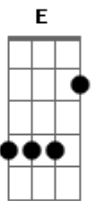

Frank Aguiar - Eu Preciso de Você

tom:

Intro: E E A B
 E Gbm E
 E E A B
 E Gbm E
 E E A B
 E Gbm E

E A B A E Gbm E
 Essa tristeza toda
 E A B A E Gbm E
 Dentro do coração
 E A B A E Gbm E
 Parece que não muda
 E A B A E Gbm E
 Até que passe a solidão

A Abm C B B7
 As pessoas não se falam mais
 A Abm C B B7
 Por isso eu preciso de você demais
 A Abm C B B7
 As pessoas não se falam mais
 A Abm C B B7

Acordes

© ukulele-chords.com

© ukulele-chords.com

© ukulele-chords.com

© ukulele-chords.com

© ukulele-chords.com

© ukulele-chords.com

© ukulele-chords.com

Por isso eu preciso de você demais

A B C B B7
 Eu preciso de você

[Solo] E A B A E Gbm E
 E A B A E Gbm E
 E A B A E Gbm E
 E A B A E Gbm E