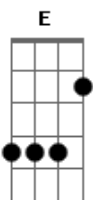

Frank Aguiar - Eu Preciso de Você

tom:

Intro: E E A B
 E Gbm E
 E E A B
 E Gbm E
 E E A B
 E Gbm E

E A B A E Gbm E
 Essa tristeza toda
 E A B A E Gbm E
 Dentro do coração
 E A B A E Gbm E
 Parece que não muda
 E A B A E Gbm E
 Até que passe a solidão

A Abm C B B7
 As pessoas não se falam mais
 A Abm C B B7
 Por isso eu preciso de você demais
 A Abm C B B7
 As pessoas não se falam mais
 A Abm C B B7

Acordes

© ukulele-chords.com

© ukulele-chords.com

© ukulele-chords.com

© ukulele-chords.com

© ukulele-chords.com

© ukulele-chords.com

© ukulele-chords.com

Por isso eu preciso de você demais

A B C B B7
 Eu preciso de você

[Solo] E A B A E Gbm E
 E A B A E Gbm E
 E A B A E Gbm E
 E A B A E Gbm E