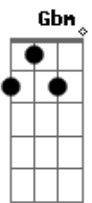

Frank Aguiar - Eu Preciso de Você

tom:

Intro: E E A B
E Gbm E
E E A B
E Gbm E
E E A B
E Gbm E

E A B A E Gbm E
Essa tristeza toda
E A B A E Gbm E
Dentro do coração
E A B A E Gbm E
Parece que não muda
E A B A E Gbm E
Até que passe a solidão

A Abm C B B7
As pessoas não se falam mais
A Abm C B B7
Por isso eu preciso de você demais
A Abm C B B7
As pessoas não se falam mais
A Abm C B B7

Acordes

© ukulele-chords.com

© ukulele-chords.com

© ukulele-chords.com

© ukulele-chords.com

© ukulele-chords.com

© ukulele-chords.com

© ukulele-chords.com

Por isso eu preciso de você demais

A B C B B7
Eu preciso de você

[Solo] E A B A E Gbm E
E A B A E Gbm E
E A B A E Gbm E
E A B A E Gbm E