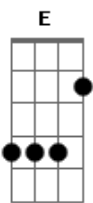

Frank Aguiar - Eu Preciso de Você

tom:

Intro: E E A B
E Gbm E
E E A B
E Gbm E
E E A B
E Gbm E

E A B A E Gbm E
Essa tristeza toda
E A B A E Gbm E
Dentro do coração
E A B A E Gbm E
Parece que não muda
E A B A E Gbm E
Até que passe a solidão

A Abm C B B7
As pessoas não se falam mais
A Abm C B B7
Por isso eu preciso de você demais
A Abm C B B7
As pessoas não se falam mais
A Abm C B B7

Acordes

© ukulele-chords.com

© ukulele-chords.com

© ukulele-chords.com

© ukulele-chords.com

© ukulele-chords.com

© ukulele-chords.com

© ukulele-chords.com

Por isso eu preciso de você demais

A B C B B7
Eu preciso de você

[Solo] E A B A E Gbm E
E A B A E Gbm E
E A B A E Gbm E
E A B A E Gbm E