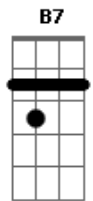

© ukulele-chords.com

Por isso eu preciso de você demais

A B C B B7
Eu preciso de você

[Solo] E A B A E Gbm E
E A B A E Gbm E
E A B A E Gbm E
E A B A E Gbm E

E A B A E Gbm E
Fique então comigo
E A B A E Gbm E
Preciso conversar
E A B A E Gbm E
Eu busco um amigo
E A B A E Gbm E
Coisa difícil de encontrar

[Solo] E A B A E Gbm E
E A B A E Gbm E
E A B A E Gbm E
E A B A E Gbm E