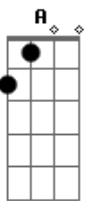

© ukulele-chords.com