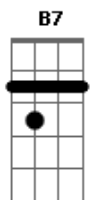

© ukulele-chords.com

Por isso eu preciso de você demais

A B C B B7
Eu preciso de você

[Solo] E A B A E Gbm E
E A B A E Gbm E
E A B A E Gbm E
E A B A E Gbm E

E A B A E Gbm E
Fique então comigo
E A B A E Gbm E
Preciso conversar
E A B A E Gbm E
Eu busco um amigo
E A B A E Gbm E
Coisa difícil de encontrar

[Solo] E A B A E Gbm E
E A B A E Gbm E
E A B A E Gbm E
E A B A E Gbm E