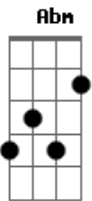

Frank Aguiar - Eu Preciso de Você

tom:

Intro: E E A B
 E Gbm E
 E E A B
 E Gbm E
 E E A B
 E Gbm E

E A B A E Gbm E
 Essa tristeza toda
 E A B A E Gbm E
 Dentro do coração
 E A B A E Gbm E
 Parece que não muda
 E A B A E Gbm E
 Até que passe a solidão

A Abm C B B7
 As pessoas não se falam mais
 A Abm C B B7
 Por isso eu preciso de você demais
 A Abm C B B7
 As pessoas não se falam mais
 A Abm C B B7

Acordes

© ukulele-chords.com

© ukulele-chords.com

© ukulele-chords.com

© ukulele-chords.com

© ukulele-chords.com

© ukulele-chords.com

© ukulele-chords.com

Por isso eu preciso de você demais

A B C B B7
 Eu preciso de você

[Solo] E A B A E Gbm E
 E A B A E Gbm E
 E A B A E Gbm E
 E A B A E Gbm E