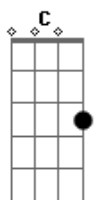

© ukulele-chords.com