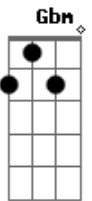

© ukulele-chords.com