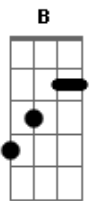

Frank Aguiar - Eu Preciso de Você

tom:

Intro: E E A B
E Gbm E
E E A B
E Gbm E
E E A B
E Gbm E

E A B A E Gbm E
Essa tristeza toda
E A B A E Gbm E
Dentro do coração
E A B A E Gbm E
Parece que não muda
E A B A E Gbm E
Até que passe a solidão

A Abm C B B7
As pessoas não se falam mais
A Abm C B B7
Por isso eu preciso de você demais
A Abm C B B7
As pessoas não se falam mais
A Abm C B B7

Acordes

© ukulele-chords.com