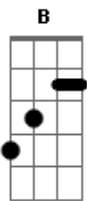

Frank Aguiar - Eu Preciso de Você

tom:

Intro: E E A B
E Gbm E
E E A B
E Gbm E
E E A B
E Gbm E

E A B A E Gbm E
Essa tristeza toda
E A B A E Gbm E
Dentro do coração
E A B A E Gbm E
Parece que não muda
E A B A E Gbm E
Até que passe a solidão

A Abm C B B7
As pessoas não se falam mais
A Abm C B B7
Por isso eu preciso de você demais
A Abm C B B7
As pessoas não se falam mais
A Abm C B B7

Acordes

© ukulele-chords.com

© ukulele-chords.com

© ukulele-chords.com