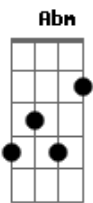

Frank Aguiar - Eu Preciso de Você

tom:

Intro: E E A B
E Gbm E
E E A B
E Gbm E
E E A B
E Gbm E

E A B A E Gbm E
Essa tristeza toda
E A B A E Gbm E
Dentro do coração
E A B A E Gbm E
Parece que não muda
E A B A E Gbm E
Até que passe a solidão

A Abm C B B7
As pessoas não se falam mais
A Abm C B B7
Por isso eu preciso de você demais
A Abm C B B7
As pessoas não se falam mais
A Abm C B B7

Acordes

© ukulele-chords.com

© ukulele-chords.com

© ukulele-chords.com

© ukulele-chords.com

© ukulele-chords.com

© ukulele-chords.com

© ukulele-chords.com

Por isso eu preciso de você demais

A B C B B7
Eu preciso de você

[Solo] E A B A E Gbm E
E A B A E Gbm E
E A B A E Gbm E
E A B A E Gbm E