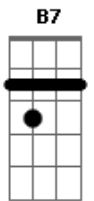

© ukulele-chords.com

Por isso eu preciso de você demais

A B C B B7
Eu preciso de você

[Solo] E A B A E Gbm E
E A B A E Gbm E
E A B A E Gbm E
E A B A E Gbm E

E A B A E Gbm E
Fique então comigo
E A B A E Gbm E
Preciso conversar
E A B A E Gbm E
Eu busco um amigo
E A B A E Gbm E
Coisa difícil de encontrar

[Solo] E A B A E Gbm E
E A B A E Gbm E
E A B A E Gbm E
E A B A E Gbm E