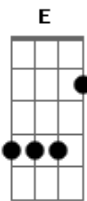

Frank Aguiar - Eu Preciso de Você

tom:

Intro: E E A B
E Gbm E
E E A B
E Gbm E
E E A B
E Gbm E

E A B A E Gbm E
Essa tristeza toda
E A B A E Gbm E
Dentro do coração
E A B A E Gbm E
Parece que não muda
E A B A E Gbm E
Até que passe a solidão

A Abm C B B7
As pessoas não se falam mais
A Abm C B B7
Por isso eu preciso de você demais
A Abm C B B7
As pessoas não se falam mais
A Abm C B B7

Acordes

© ukulele-chords.com

© ukulele-chords.com

© ukulele-chords.com