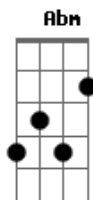

Frank Aguiar - Eu Preciso de Você

tom:

Intro: E E A B
 E Gbm E
 E E A B
 E Gbm E
 E E A B
 E Gbm E

E A B A E Gbm E
 Essa tristeza toda
 E A B A E Gbm E
 Dentro do coração
 E A B A E Gbm E
 Parece que não muda
 E A B A E Gbm E
 Até que passe a solidão

A Abm C B B7
 As pessoas não se falam mais
 A Abm C B B7
 Por isso eu preciso de você demais
 A Abm C B B7
 As pessoas não se falam mais
 A Abm C B B7

Acordes

© ukulele-chords.com

© ukulele-chords.com

© ukulele-chords.com

© ukulele-chords.com

© ukulele-chords.com

© ukulele-chords.com

© ukulele-chords.com

Por isso eu preciso de você demais

A B C B B7
 Eu preciso de você

[Solo] E A B A E Gbm E
 E A B A E Gbm E
 E A B A E Gbm E
 E A B A E Gbm E