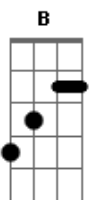

Frank Aguiar - Eu Preciso de Você

tom:

Intro: E E A B
 E Gbm E
 E E A B
 E Gbm E
 E E A B
 E Gbm E

E A B A E Gbm E
 Essa tristeza toda
 E A B A E Gbm E
 Dentro do coração
 E A B A E Gbm E
 Parece que não muda
 E A B A E Gbm E
 Até que passe a solidão

A Abm C B B7
 As pessoas não se falam mais
 A Abm C B B7
 Por isso eu preciso de você demais
 A Abm C B B7
 As pessoas não se falam mais
 A Abm C B B7

Acordes

© ukulele-chords.com

© ukulele-chords.com

© ukulele-chords.com