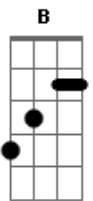

Frank Aguiar - Eu Preciso de Você

tom:

Intro: E E A B
 E Gbm E
 E E A B
 E Gbm E
 E E A B
 E Gbm E

E A B A E Gbm E
 Essa tristeza toda
 E A B A E Gbm E
 Dentro do coração
 E A B A E Gbm E
 Parece que não muda
 E A B A E Gbm E
 Até que passe a solidão

A Abm C B B7
 As pessoas não se falam mais
 A Abm C B B7
 Por isso eu preciso de você demais
 A Abm C B B7
 As pessoas não se falam mais
 A Abm C B B7

Acordes

© ukulele-chords.com

© ukulele-chords.com

© ukulele-chords.com