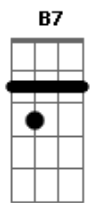

© ukulele-chords.com

Por isso eu preciso de você demais

A B C B B7
Eu preciso de você

[Solo] E A B A E Gbm E
E A B A E Gbm E
E A B A E Gbm E
E A B A E Gbm E

E A B A E Gbm E
Fique então comigo
E A B A E Gbm E
Preciso conversar
E A B A E Gbm E
Eu busco um amigo
E A B A E Gbm E
Coisa difícil de encontrar

[Solo] E A B A E Gbm E
E A B A E Gbm E
E A B A E Gbm E
E A B A E Gbm E