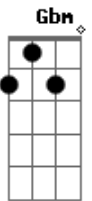

Frank Aguiar - Eu Preciso de Você

tom:

Intro: E E A B
 E Gbm E
 E E A B
 E Gbm E
 E E A B
 E Gbm E

E A B A E Gbm E
 Essa tristeza toda
 E A B A E Gbm E
 Dentro do coração
 E A B A E Gbm E
 Parece que não muda
 E A B A E Gbm E
 Até que passe a solidão

A Abm C B B7
 As pessoas não se falam mais
 A Abm C B B7
 Por isso eu preciso de você demais
 A Abm C B B7
 As pessoas não se falam mais
 A Abm C B B7

Acordes

© ukulele-chords.com

© ukulele-chords.com

© ukulele-chords.com

© ukulele-chords.com

© ukulele-chords.com

© ukulele-chords.com

© ukulele-chords.com

Por isso eu preciso de você demais

A B C B B7
 Eu preciso de você

[Solo] E A B A E Gbm E
 E A B A E Gbm E
 E A B A E Gbm E
 E A B A E Gbm E