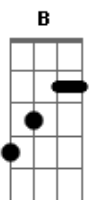

Frank Aguiar - Eu Preciso de Você

tom:

Intro: E E A B
E Gbm E
E E A B
E Gbm E
E E A B
E Gbm E

E A B A E Gbm E
Essa tristeza toda
E A B A E Gbm E
Dentro do coração
E A B A E Gbm E
Parece que não muda
E A B A E Gbm E
Até que passe a solidão

A Abm C B B7
As pessoas não se falam mais
A Abm C B B7
Por isso eu preciso de você demais
A Abm C B B7
As pessoas não se falam mais
A Abm C B B7

Acordes

© ukulele-chords.com