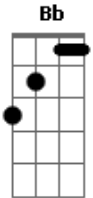

© ukulele-chords.com