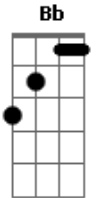

© ukulele-chords.com