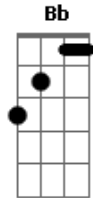

© ukulele-chords.com