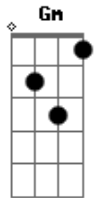

© ukulele-chords.com