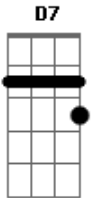

Frank Aguiar - Bichim Novo

Tom: F

(intro) Dm A Dm A Dm A Dm

Dm

É briga toda noite

Eu estou inconformado

Minha mulher vem de frente

E eu pulando de lado

Porque sonho com princesa

E acordo com dragão

Eu tô é precisando....

Acordes

© ukulele-chords.com

© ukulele-chords.com

© ukulele-chords.com

© ukulele-chords.com