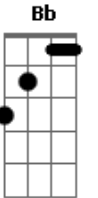

© ukulele-chords.com