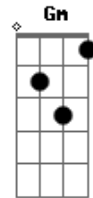

© ukulele-chords.com