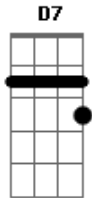

© ukulele-chords.com