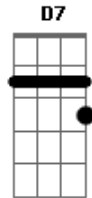

© ukulele-chords.com