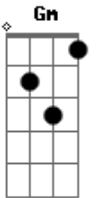

Frank Aguiar - Bichim Novo

Tom: F

(intro) Dm A Dm A Dm A Dm

Dm

É briga toda noite

Eu estou inconformado

Minha mulher vem de frente

E eu pulando de lado

Porque sonho com princesa

E acordo com dragão

Eu tô é precisando....

Acordes

© ukulele-chords.com

© ukulele-chords.com

© ukulele-chords.com

© ukulele-chords.com