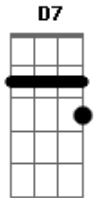

© ukulele-chords.com