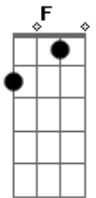

Frank Aguiar - Bichim Novo

Tom: F

(intro) Dm A Dm A Dm A Dm

Dm
É briga toda noite

A
Eu estou inconformado

Dm
Minha mulher vem de frente

Dm
E eu pulando de lado

A
Ela bota uma camisola

A
E um perfume cheiroso

Dm
Vem logo me atacando

Dm
Me chamando de gostoso

D7
Mulher boa quando passa

Gm
Os zói logo estica

Dm
Diferente da minha veia

A
Quando olho dói a vista

Dm
Eu tô é precisando

Bb A

É de um bichim novo

Um bichim novo Dm

Um bichim novo Dm

(intro)

Dm
Quando ela tira a roupa

A
Me dá logo um desgosto

Dm
O abraço é apertado

Dm
Mas embaixo é tudo frouxo

A
É muito bom, é bom de mais

Dm
Mulher nova e bonequeira

Dm
Qualquer uma satisfaz

D7
Eu continuo louco

Gm
Com essa insatisfação

Dm
Porque sonho com princesa

A Dm
E acordo com dragão

Dm
Eu tô é precisando....

Acordes

© ukulele-chords.com