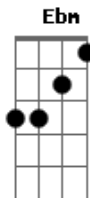

© ukulele-chords.com