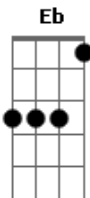

© ukulele-chords.com