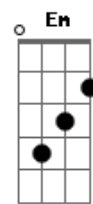

G **F**
 E agora gira loucamente em torno da lâmpada
Em **D** **Am**
 Eu queimaria se rodasse assim neste calor tropical
C7M
 Volta a voar

G **F**
 E agora gira loucamente em torno da lâmpada
Em **D** **Am**
 Eu queimaria se rodasse assim neste calor tropical
C#m-
 Volta a voar

(**C7M** **Am** **Em**)

Acordes

© ukulele-chords.com

© ukulele-chords.com

© ukulele-chords.com

© ukulele-chords.com

© ukulele-chords.com

© ukulele-chords.com