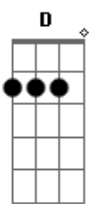

G **F**
 E agora gira loucamente em torno da lâmpada
Em **D** **Am**
 Eu queimaria se rodasse assim neste calor tropical
C7M
 Volta a voar

G **F**
 E agora gira loucamente em torno da lâmpada
Em **D** **Am**
 Eu queimaria se rodasse assim neste calor tropical
C#m-
 Volta a voar

(**C7M** **Am** **Em**)

Acordes

© ukulele-chords.com

© ukulele-chords.com

© ukulele-chords.com

© ukulele-chords.com

© ukulele-chords.com

© ukulele-chords.com