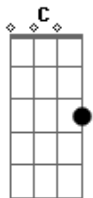

Franco Cumin - Tão Alto

tom:

Intro: C C C
[Primeira Parte]

Eu encontrei um amor que me conquistou
Eu encontrei um amor que me cativou
Eu encontrei um amor que mudou o meu viver

[Pré-Refrão]

E esse amor é você
E esse amor é você

Acordes

© ukulele-chords.com