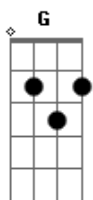

Francisco Terán - Tu lugar

tom:

G

G

Am7

G

Cm7
Queda el sol de la mañana, quedan tres paredes blancas

Am7 D
Y tu espacio a la derecha de mi cama

G Am7 G Cm7
Queda el closet sin tus cosas, quedan sueltas esas hojas

Am7 D
De tu viejo libro de García Lorca

Em Bm7 C
Y tu adiós que retumba en la noche

Em C
Ese adiós y esa noche

(G Am7 G D)

(G Am7 G D)

Quedan frescas tus pisadas, tu perfume en mi almohada

Y esas botas negras que no te gustaban

Queda en mi cajón tu Blues un poema y esa cruz

Que dejaste ahí por ser tan descuidada

Y ese adiós que retumba en la noche
Ese adiós y esa noche, ese adiós sin reproches

Am7
Que revive en esta canción

[Refrão]

G Am7 C D
Y una mañana al fin, espero verte aquí

G Am7 C D
Y ese frío azul, se iría lejos y así

G Am7 C Bm7 Am7
Volverás a estar, te puedo asegurar que ni la soledad

D
Se atrevería a ocupar tu lugar

(C G C D)

Y ese adiós que retumba en la noche (cortando mi respiración)

Ese adiós y esa noche (hundiendo mi corazón)

,Ese adiós sin reproches que revive en esta canción

(Coro) Dos veces

Intro:

Acordes

© ukulele-chords.com