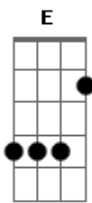

Francisco José Gomes - A Diferença

Tom: B

Intro: Abm Gb E
 Abm Gb E
 Abm Gb E Gb
 Abm Gb E Gb E

Abm E Gb
 Não deem ouvidos a este mundo corrompido cheio de trevas oh

Cristãos

Abm E
 Mas sigam avante na batalha contra o mal
 Gb E Gb
 Pois a ordem do Senhor é pra marchar, a ordem do Senhor é pra
 E
 Marchar

E
 Sem culpa ele morreu

Abm E
 Mas pra vergonha do inimigo ele foi ressuscitado, venceu a morte

Gb E
 E ao céu foi elevado e está à direita do Pai

Abm
 Glória e poder, louvores lhe foi dado

E Gb
 Manso e humilde de coração, cheio de amor

E Gb Abm Gb
 Mas acima de todos ele é Senhor

A E Dbm E
 Ele perdoou e nos amou, deu a vida por nos amar

A E Dbm E
 As nossas vidas vamos entregar, a Deus pelas almas perdidas

Abm
 Glória e poder, louvores lhe foi dado

E Gb
 Manso e humilde de coração, cheio de amor

E
 Mas acima de todos ele é Senhor

Acordes

© ukulele-chords.com

© ukulele-chords.com

© ukulele-chords.com

© ukulele-chords.com

© ukulele-chords.com