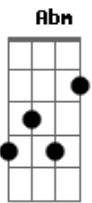

© ukulele-chords.com