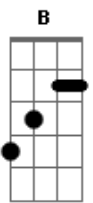

E
 Sem culpa ele morreu

Abm E
 Mas pra vergonha do inimigo ele foi ressuscitado, venceu a morte

Gb E
 E ao céu foi elevado e está à direita do Pai

Abm
 Glória e poder, louvores lhe foi dado

E Gb
 Manso e humilde de coração, cheio de amor

E Gb Abm Gb
 Mas acima de todos ele é Senhor

A E Dbm E
 Ele perdoou e nos amou, deu a vida por nos amar

A E Dbm E
 As nossas vidas vamos entregar, a Deus pelas almas perdidas

Abm
 Glória e poder, louvores lhe foi dado

E Gb
 Manso e humilde de coração, cheio de amor

E
 Mas acima de todos ele é Senhor

Acordes

© ukulele-chords.com

© ukulele-chords.com

© ukulele-chords.com

© ukulele-chords.com

© ukulele-chords.com