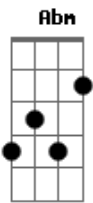

Francisco José Gomes - A Diferença

Tom: B

Intro: Abm Gb E
 Abm Gb E
 Abm Gb E Gb
 Abm Gb E Gb E

Abm E Gb
 Não deem ouvidos a este mundo corrompido cheio de trevas oh

Cristãos

Abm E
 Mas sigam avante na batalha contra o mal
 Gb E Gb
 Pois a ordem do Senhor é pra marchar, a ordem do Senhor é pra
 E
 Marchar

E
 Sem culpa ele morreu

Abm E
 Mas pra vergonha do inimigo ele foi ressuscitado, venceu a
 morte

Gb E
 E ao céu foi elevado e está à direita do Pai

Abm
 Glória e poder, louvores lhe foi dado

E Gb
 Manso e humilde de coração, cheio de amor

E Gb Abm Gb
 Mas acima de todos ele é Senhor

A E Dbm E
 Ele perdoou e nos amou, deu a vida por nos amar

A E Dbm E
 As nossas vidas vamos entregar, a Deus pelas almas perdidas

Abm
 Glória e poder, louvores lhe foi dado

E Gb
 Manso e humilde de coração, cheio de amor

E
 Mas acima de todos ele é Senhor

Acordes

© ukulele-chords.com

© ukulele-chords.com

© ukulele-chords.com

© ukulele-chords.com

© ukulele-chords.com