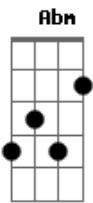

Francisco José Gomes - A Diferença

Tom: B

Intro: Abm Gb E
 Abm Gb E
 Abm Gb E Gb
 Abm Gb E Gb E

Abm E Gb
 Não deem ouvidos a este mundo corrompido cheio de trevas oh

Cristãos

Abm E
 Mas sigam avante na batalha contra o mal
 Gb E Gb
 Pois a ordem do Senhor é pra marchar, a ordem do Senhor é pra
 E
 Marchar

E
 Sem culpa ele morreu

Abm E
 Mas pra vergonha do inimigo ele foi ressuscitado, venceu a morte

Gb E
 E ao céu foi elevado e está à direita do Pai

Abm
 Glória e poder, louvores lhe foi dado

E Gb
 Manso e humilde de coração, cheio de amor

E Gb Abm Gb
 Mas acima de todos ele é Senhor

A E Dbm E
 Ele perdoou e nos amou, deu a vida por nos amar

A E Dbm E
 As nossas vidas vamos entregar, a Deus pelas almas perdidas

Abm
 Glória e poder, louvores lhe foi dado

E Gb
 Manso e humilde de coração, cheio de amor

E
 Mas acima de todos ele é Senhor

Acordes

© ukulele-chords.com

© ukulele-chords.com

© ukulele-chords.com

© ukulele-chords.com

© ukulele-chords.com