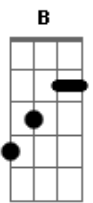

E
 Sem culpa ele morreu

Abm E
 Mas pra vergonha do inimigo ele foi ressuscitado, venceu a
 morte

Gb E
 E ao céu foi elevado e está à direita do Pai

Abm
 Glória e poder, louvores lhe foi dado

E Gb
 Manso e humilde de coração, cheio de amor

E Gb Abm Gb
 Mas acima de todos ele é Senhor

A E Dbm E
 Ele perdoou e nos amou, deu a vida por nos amar

A E Dbm E
 As nossas vidas vamos entregar, a Deus pelas almas perdidas

Abm
 Glória e poder, louvores lhe foi dado

E Gb
 Manso e humilde de coração, cheio de amor

E
 Mas acima de todos ele é Senhor

Acordes

© ukulele-chords.com

© ukulele-chords.com

© ukulele-chords.com

© ukulele-chords.com

© ukulele-chords.com