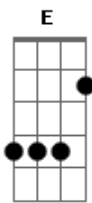

Francisco José Gomes - A Diferença

Tom: B

Intro: Abm Gb E
 Abm Gb E
 Abm Gb E Gb
 Abm Gb E Gb E

Abm E Gb
 Não deem ouvidos a este mundo corrompido cheio de trevas oh

Cristãos

Abm E
 Mas sigam avante na batalha contra o mal
 Gb E Gb
 Pois a ordem do Senhor é pra marchar, a ordem do Senhor é pra
 E
 Marchar

E
 Sem culpa ele morreu

Abm E
 Mas pra vergonha do inimigo ele foi ressuscitado, venceu a
 morte

Gb E
 E ao céu foi elevado e está à direita do Pai

Abm
 Glória e poder, louvores lhe foi dado

E Gb
 Manso e humilde de coração, cheio de amor

E Gb Abm Gb
 Mas acima de todos ele é Senhor

A E Dbm E
 Ele perdoou e nos amou, deu a vida por nos amar

A E Dbm E
 As nossas vidas vamos entregar, a Deus pelas almas perdidas

Abm
 Glória e poder, louvores lhe foi dado

E Gb
 Manso e humilde de coração, cheio de amor

E
 Mas acima de todos ele é Senhor

Acordes

© ukulele-chords.com

© ukulele-chords.com

© ukulele-chords.com

© ukulele-chords.com

© ukulele-chords.com