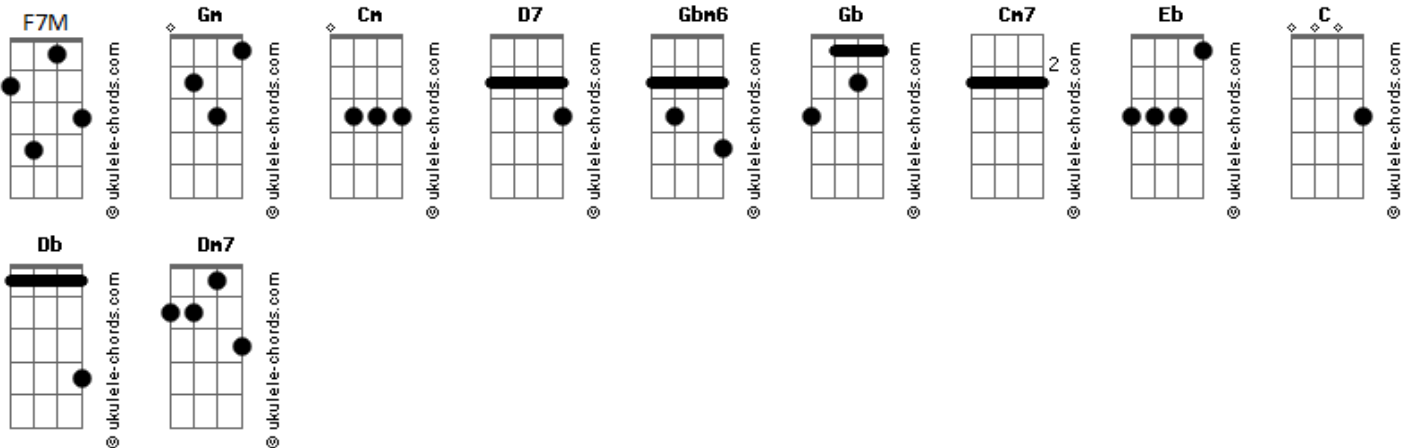

Francisco, El Hombre - O Ensimesmado (Part. Mart'nália e Ilú Obá de Min)

tom:
Intro: Gm Cm D7 Gm
Gm Cm D7 Gm

Gm Cm
Tão só ele vai vivendo
D7 Gm
Tão só ele vai, vai, vai
Cm
Tão só ele vai vivendo
D7 Gm
Tão só ele vai

Gm Gbm6 Gb
Fotos suas mais vívidas que quem ainda vive
F7M Cm7
Já suas plantinhas ninguém deu conta de manter
Eb C D7
Vou achando que a água na verdade era você
Db
Que secando
D7
Tudo levou

Gm Cm
Tão só ele vai vivendo
D7 Gm
Tão só ele vai, vai, vai
Cm
Tão só ele vai vivendo
D7 Gm
Tão só ele vai

Gm Gbm6 Gb
Ele deixa um plano funerário à vista na estante
F7M Cm7
Que espécie é essa sua que não sente o presente?
Eb C D7 Db D7
Nem planeja mais futuro, só deseja estar ausente
E está

[Refrão] Gm Cm D7 Gm
Gm Cm D7 Gm

Acordes

Cm D7

[Ponte] Gm Eb Gm Eb

Gm Gbm6
A quantia que lhe cabe de impressões em minha alma
F7M Cm7 Cm7
Não me serve nem se vale de mais uma alvorada
Eb C D7
Vai achando que a alma não se anula em se conter
Db D7
E zerando tudo pode levar

Gm Cm
Tão só ele vai vivendo
D7 Gm
Tão só ele vai, vai, vai
Cm
Tão só ele vai vivendo
D7 Gm
Tão só ele vai

Gm Cm
Cada vez mais aquém
D7 Gm
Cada mais ninguém

Não, ninguém
Gm Cm
Cada vez mais aquém
Cm D7
Cada mais ninguém

Gm Cm
Tão só ele vai vivendo
D7 Gm
Tão só ele vai, vai, vai
Cm
Tão só ele vai vivendo
D7 Gm
Tão só ele vai

[Final] Cm D7 Dm7 D7 Gm