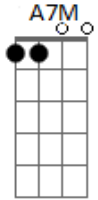

Francis - Atalho

tom:

Intro: E

[Primeira Parte]

Gbm
Somos dois algoritmos
B
Conectados e íntimos
E A7M
Atendendo às linhas de solidão

Gbm
Somos duas telas planas
B
Brilhantes e iluminadas
E A7M
Pedras de gelo em fusão

Dbm Gb7 B7M E
Só sinto saudade do que não terei

[Refrão]

Dbm
Não vejo a linha do horizonte
Gb7 B7M
Não vejo parque, atalho nem ponte
E
Que ligue nós dois

(Dbm Gb7 B7M E)

[Segunda Parte]

Gbm
Somos grãos fragilizados
B
Deslocados em um tornado
E A7M
Todo passo acaba desolado

Gbm
Somos mentes trancafiadas
B
Janelas entediadas
E A7M
Persiste o silêncio anunciado

Dbm Gb7 B7M E
Só sinto saudade do que não terei

[Refrão]

Dbm
Não vejo a linha do horizonte
Gb7 B7M
Não vejo parque, atalho nem ponte
E
Que ligue nós dois

(Dbm Gb7 B7M E)

Dbm Gb7 B7M E
Só sinto saudade do que não terei

Acordes

© ukulele-chords.com