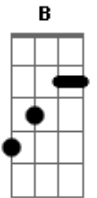

Francis - Atalho

tom:

Intro: E

[Primeira Parte]

Gbm
Somos dois algoritmos
B
Conectados e íntimos
E A7M
Atendendo às linhas de solidão

Gbm
Somos duas telas planas
B
Brilhantes e iluminadas
E A7M
Pedras de gelo em fusão

Dbm Gb7 B7M E
Só sinto saudade do que não terei

[Refrão]

Dbm
Não vejo a linha do horizonte
Gb7 B7M
Não vejo parque, atalho nem ponte
E
Que ligue nós dois

(Dbm Gb7 B7M E)

[Segunda Parte]

Gbm
Somos grãos fragilizados
B
Deslocados em um tornado
E A7M
Todo passo acaba desolado

Gbm
Somos mentes trancafiadas
B
Janelas entediadas
E A7M
Persiste o silêncio anunciado

Dbm Gb7 B7M E
Só sinto saudade do que não terei

[Refrão]

Dbm
Não vejo a linha do horizonte
Gb7 B7M
Não vejo parque, atalho nem ponte
E
Que ligue nós dois

(Dbm Gb7 B7M E)

Dbm Gb7 B7M E
Só sinto saudade do que não terei

Acordes

© ukulele-chords.com

© ukulele-chords.com

© ukulele-chords.com

© ukulele-chords.com

© ukulele-chords.com

© ukulele-chords.com

© ukulele-chords.com