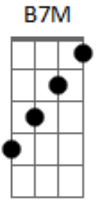

© ukulele-chords.com