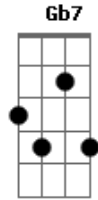

© ukulele-chords.com