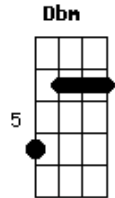

Francis - Atalho

tom:

Intro: E

[Primeira Parte]

Gbm
Somos dois algoritmos
B
Conectados e íntimos
E A7M
Atendendo às linhas de solidão

Gbm
Somos duas telas planas
B
Brilhantes e iluminadas
E A7M
Pedras de gelo em fusão

Gbm
Somos mentes trancafiadas
B
Janelas entediadas
E A7M
Persiste o silêncio anunciado

Dbm Gb7 B7M E
Só sinto saudade do que não terei

[Refrão]

Dbm
Não vejo a linha do horizonte
Gb7 B7M
Não vejo parque, atalho nem ponte
E
Que ligue nós dois

(Dbm Gb7 B7M E)

Dbm Gb7 B7M E
Só sinto saudade do que não terei

Acordes

© ukulele-chords.com

© ukulele-chords.com

© ukulele-chords.com

© ukulele-chords.com

© ukulele-chords.com