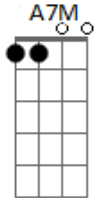

Francis - Atalho

tom:

Intro: E

[Primeira Parte]

Gbm
Somos dois algoritmos
B
Conectados e íntimos
E A7M
Atendendo às linhas de solidão

Gbm
Somos duas telas planas
B
Brilhantes e iluminadas
E A7M
Pedras de gelo em fusão

Dbm Gb7 B7M E
Só sinto saudade do que não terei

[Refrão]

Dbm
Não vejo a linha do horizonte
Gb7 B7M
Não vejo parque, atalho nem ponte
E
Que ligue nós dois

(Dbm Gb7 B7M E)

[Segunda Parte]

Gbm
Somos grãos fragilizados
B
Deslocados em um tornado
E A7M
Todo passo acaba desolado

Gbm
Somos mentes trancafiadas
B
Janelas entediadas
E A7M
Persiste o silêncio anunciado

Dbm Gb7 B7M E
Só sinto saudade do que não terei

[Refrão]

Dbm
Não vejo a linha do horizonte
Gb7 B7M
Não vejo parque, atalho nem ponte
E
Que ligue nós dois

(Dbm Gb7 B7M E)

Dbm Gb7 B7M E
Só sinto saudade do que não terei

Acordes

© ukulele-chords.com