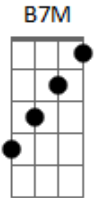

© ukulele-chords.com