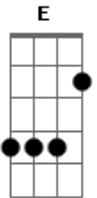

Francis - Atalho

tom:

Intro: E

[Primeira Parte]

Gbm
Somos dois algoritmos
B
Conectados e íntimos
E A7M
Atendendo às linhas de solidão

Gbm
Somos duas telas planas
B
Brilhantes e iluminadas
E A7M
Pedras de gelo em fusão

Dbm Gb7 B7M E
Só sinto saudade do que não terei

[Refrão]

Dbm
Não vejo a linha do horizonte
Gb7 B7M
Não vejo parque, atalho nem ponte
E
Que ligue nós dois

(Dbm Gb7 B7M E)

[Segunda Parte]

Gbm
Somos grãos fragilizados
B
Deslocados em um tornado
E A7M
Todo passo acaba desolado

Gbm
Somos mentes trancafiadas
B
Janelas entediadas
E A7M
Persiste o silêncio anunciado

Dbm Gb7 B7M E
Só sinto saudade do que não terei

[Refrão]

Dbm
Não vejo a linha do horizonte
Gb7 B7M
Não vejo parque, atalho nem ponte
E
Que ligue nós dois

(Dbm Gb7 B7M E)

Dbm Gb7 B7M E
Só sinto saudade do que não terei

Acordes

© ukulele-chords.com

© ukulele-chords.com

© ukulele-chords.com

© ukulele-chords.com

© ukulele-chords.com