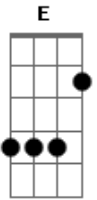

© ukulele-chords.com