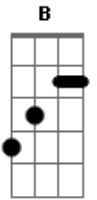

Francis - Atalho

tom:

Intro: E

[Primeira Parte]

Gbm
Somos dois algoritmos
B
Conectados e íntimos
E A7M
Atendendo às linhas de solidão

Gbm
Somos duas telas planas
B
Brilhantes e iluminadas
E A7M
Pedras de gelo em fusão

Dbm Gb7 B7M E
Só sinto saudade do que não terei

[Refrão]

Dbm
Não vejo a linha do horizonte
Gb7 B7M
Não vejo parque, atalho nem ponte
E
Que ligue nós dois

(Dbm Gb7 B7M E)

[Segunda Parte]

Gbm
Somos grãos fragilizados
B
Deslocados em um tornado
E A7M
Todo passo acaba desolado

Gbm
Somos mentes trancafiadas
B
Janelas entediadas
E A7M
Persiste o silêncio anunciado

Dbm Gb7 B7M E
Só sinto saudade do que não terei

[Refrão]

Dbm
Não vejo a linha do horizonte
Gb7 B7M
Não vejo parque, atalho nem ponte
E
Que ligue nós dois

(Dbm Gb7 B7M E)

Dbm Gb7 B7M E
Só sinto saudade do que não terei

Acordes

© ukulele-chords.com

© ukulele-chords.com

© ukulele-chords.com

© ukulele-chords.com

© ukulele-chords.com

© ukulele-chords.com

© ukulele-chords.com