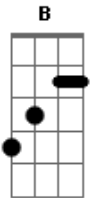

Francis - Atalho

tom:

Intro: E

[Primeira Parte]

Gbm
Somos dois algoritmos
B
Conectados e íntimos
E A7M
Atendendo às linhas de solidão

Gbm
Somos duas telas planas
B
Brilhantes e iluminadas
E A7M
Pedras de gelo em fusão

Dbm Gb7 B7M E
Só sinto saudade do que não terei

[Refrão]

Dbm
Não vejo a linha do horizonte
Gb7 B7M
Não vejo parque, atalho nem ponte
E
Que ligue nós dois

(Dbm Gb7 B7M E)

[Segunda Parte]

Gbm
Somos grãos fragilizados
B
Deslocados em um tornado
E A7M
Todo passo acaba desolado

Gbm
Somos mentes trancafiadas
B
Janelas entediadas
E A7M
Persiste o silêncio anunciado

Dbm Gb7 B7M E
Só sinto saudade do que não terei

[Refrão]

Dbm
Não vejo a linha do horizonte
Gb7 B7M
Não vejo parque, atalho nem ponte
E
Que ligue nós dois

(Dbm Gb7 B7M E)

Dbm Gb7 B7M E
Só sinto saudade do que não terei

Acordes

© ukulele-chords.com

© ukulele-chords.com

© ukulele-chords.com

© ukulele-chords.com

© ukulele-chords.com