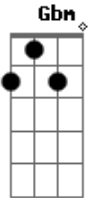

Francis - Atalho

tom:

Intro: E

[Primeira Parte]

Gbm
Somos dois algoritmos
B
Conectados e íntimos
E A7M
Atendendo às linhas de solidão

Gbm
Somos duas telas planas
B
Brilhantes e iluminadas
E A7M
Pedras de gelo em fusão

(Dbm Gb7 B7M E)

Dbm Gb7 B7M E
Só sinto saudade do que não terei

Acordes

© ukulele-chords.com

© ukulele-chords.com

© ukulele-chords.com

© ukulele-chords.com

© ukulele-chords.com