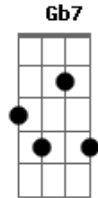

© ukulele-chords.com