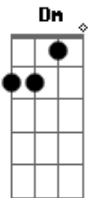

Francis Lopes - Dividido No Amor

tom:

Intro: F Dm F
Dm Bb C

F Dm
Às vezes não consigo te esquecer
F C
Às vezes sei que vou te procurar
F Dm
Por mais que eu tente ficar sem você
F C
Aumenta o desejo de ir te encontrar

Bb F
Às vezes penso que tudo acabou
Dm Gm
Que foi mais um caso e já passou
C F

Que o meu corpo não quer mais o seu
Bb F
Mas de repente bate uma emoção
Dm Gm
Me entrego de uma vez ao coração
C F F7
Então já nem sei mais quem sou eu

Bb C F
Meu coração que tomou conta de mim
Dm Gm
Às vezes diz que sim
C F F7
Às vezes diz que não
Bb C F
Meu coração como eu também ficou
Dm Gm
Dividido no amor
C F
Somos dois numa paixão

Acordes

© ukulele-chords.com