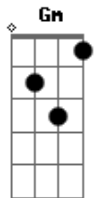

© ukulele-chords.com