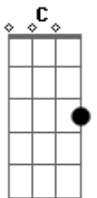

© ukulele-chords.com