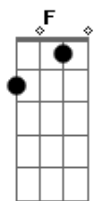

Francis Lopes - Dividido No Amor

tom:

Intro: F Dm F
Dm Bb C

F Dm
Às vezes não consigo te esquecer
F C
Às vezes sei que vou te procurar
F Dm
Por mais que eu tente ficar sem você
F C
Aumenta o desejo de ir te encontrar

Bb F
Às vezes penso que tudo acabou
Dm Gm
Que foi mais um caso e já passou
C F

Que o meu corpo não quer mais o seu
Bb F
Mas de repente bate uma emoção
Dm Gm
Me entrego de uma vez ao coração
C F F7
Então já nem sei mais quem sou eu

Bb C F
Meu coração que tomou conta de mim
Dm Gm
Às vezes diz que sim
C F F7
Às vezes diz que não
Bb C F
Meu coração como eu também ficou
Dm Gm
Dividido no amor
C F
Somos dois numa paixão

Acordes

© ukulele-chords.com