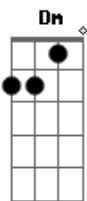

Francis Lopes - Dividido No Amor

tom:

Intro: F Dm F
Dm Bb C

F Dm
Às vezes não consigo te esquecer
F C
Às vezes sei que vou te procurar
F Dm
Por mais que eu tente ficar sem você
F C
Aumenta o desejo de ir te encontrar

Bb F
Às vezes penso que tudo acabou
Dm Gm
Que foi mais um caso e já passou
C F

Que o meu corpo não quer mais o seu
Bb F
Mas de repente bate uma emoção
Dm Gm
Me entrego de uma vez ao coração
C F F7
Então já nem sei mais quem sou eu

Bb C F
Meu coração que tomou conta de mim
Dm Gm
Às vezes diz que sim
C F F7
Às vezes diz que não
Bb C F
Meu coração como eu também ficou
Dm Gm
Dividido no amor
C F
Somos dois numa paixão

Acordes

© ukulele-chords.com