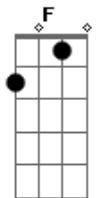

Francis Lopes - Dividido No Amor

tom:

Intro: F Dm F
Dm Bb C

F Dm
Às vezes não consigo te esquecer
F C
Às vezes sei que vou te procurar
F Dm
Por mais que eu tente ficar sem você
F C
Aumenta o desejo de ir te encontrar

Bb F
Às vezes penso que tudo acabou
Dm Gm
Que foi mais um caso e já passou
C F

Que o meu corpo não quer mais o seu
Bb F
Mas de repente bate uma emoção
Dm Gm
Me entrego de uma vez ao coração
C F F7
Então já nem sei mais quem sou eu

Bb C F
Meu coração que tomou conta de mim
Dm Gm
Às vezes diz que sim
C F F7
Às vezes diz que não
Bb C F
Meu coração como eu também ficou
Dm Gm
Dividido no amor
C F
Somos dois numa paixão

Acordes

© ukulele-chords.com