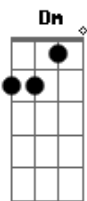

Francis Lopes - Dividido No Amor

tom:

Intro: F Dm F
Dm Bb C

F Dm
Às vezes não consigo te esquecer
F C
Às vezes sei que vou te procurar
F Dm
Por mais que eu tente ficar sem você
F C
Aumenta o desejo de ir te encontrar

Bb F
Às vezes penso que tudo acabou
Dm Gm
Que foi mais um caso e já passou
C F

Que o meu corpo não quer mais o seu
Bb F
Mas de repente bate uma emoção
Dm Gm
Me entrego de uma vez ao coração
C F F7
Então já nem sei mais quem sou eu

Bb C F
Meu coração que tomou conta de mim
Dm Gm
Às vezes diz que sim
C F F7
Às vezes diz que não
Bb C F
Meu coração como eu também ficou
Dm Gm
Dividido no amor
C F
Somos dois numa paixão

Acordes

© ukulele-chords.com

© ukulele-chords.com

© ukulele-chords.com

© ukulele-chords.com

© ukulele-chords.com

© ukulele-chords.com