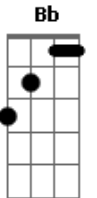

© ukulele-chords.com