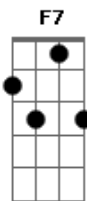

© ukulele-chords.com