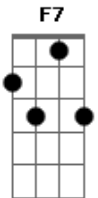

© ukulele-chords.com