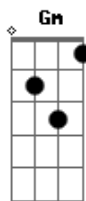

© ukulele-chords.com