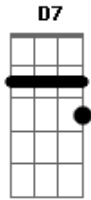

© ukulele-chords.com