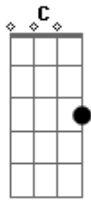

© ukulele-chords.com