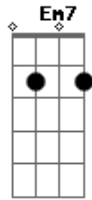

© ukulele-chords.com