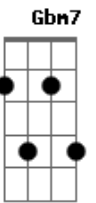

© ukulele-chords.com