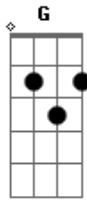

© ukulele-chords.com