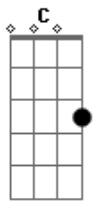

Francis dos Anjos - Breve Voltará

tom:
C (forma dos acordes no tom de D)

Afinação: D G C F A D

Bm

Breve voltará

G
Quando a trombeta soar
Em
Breve voltará buscar a tua noiva preparada

G
Hora vem Jesus
D
Hora vem Jesus
Em

Acordes

© ukulele-chords.com