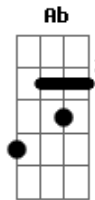

Francis Cabrel - Mademoiselle L'aventure

tom:

Intro: Dbm B A Dbm B A

Dbm B
Mademoiselle l'aventure
A Ab Dbm B A
Vous avez posé sans bruit
Dbm B
Roulé dans sa couverture
A Ab Dbm B
Un petit ange endormi
A Dbm6
On arrivait de nulle part
B
On l'a serré contre nous
Dbm B
Ce qui ressemble au hasard
Ab A
Souvent est un rendez vous

Dbm B
Mademoiselle le mystère
A Ab Dbm B A
Evanoui pour toujours
Dbm B
Vous serez toujours la mère
A Ab Dbm B
Nous serons toujours l'amour
A Dbm6
C'est le livre qu'on partage

Et nous voilà réunis
Dbm B
Au matin de chaque page
Ab A
On vous remercie

E B Gb
Vous avez l'âge où l'on s'amuse de tout

De rien, de son corps
A E
Pas de témoin je présume
B Ab
Juste la lune et encore
E B
Et ce trésor cette colombe
Gb
Qui vous avait ralentie

A E
Vous l'avez posée dans l'ombre
Ab
Et l'ombre vous a reprise
(Dbm B A Dbm B A)

Dbm B
Cette petite âme blanche
A Ab Dbm B A
Elle sera née deux fois
Dbm B
La première entre vos hanches
A Ab Dbm B
La seconde entre nos bras
A Dbm6
La force que cela lui donne
B
C'est de l'éclat de diamant
Dbm B
On veut le dire à personne
Ab A
À vous seulement

E B Gb
Vous avez l'âge où l'on s'amuse de tout

De rien, de son corps
A E
Pas de témoin je présume
B Ab
Juste la Lune et encore
E B
Et ce trésor cette colombe
Gb
Qui vous avait ralentie
A E
Vous l'avez posée dans l'ombre
Ab Dbm B A
Et l'ombre vous a reprise

Gb
Vous êtes sûrement très belle
A
Comme ce petit miroir de vous
Gb
Qui s'endort contre mon aile
A
C'est tout ce que je sais de vous
Dbm B A Dbm B A
Mademoiselle

Acordes

© ukulele-chords.com

ukulele-chords.com

© ukulele-chords.com

© ukulele-chords.com

© ukulele-chords.com

© ukulele-chords.com

© ukulele-chords.com