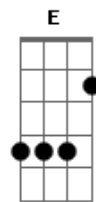

Francis Cabrel - Mademoiselle L'aventure

tom:

Intro: Dbm B A Dbm B A

Dbm B
Mademoiselle l'aventure
A Ab Dbm B A
Vous avez posé sans bruit
Dbm B
Roulé dans sa couverture
A Ab Dbm B
Un petit ange endormi
A Dbm6
On arrivait de nulle part
B
On l'a serré contre nous
Dbm B
Ce qui ressemble au hasard
Ab A
Souvent est un rendez vous

Dbm B
Mademoiselle le mystère
A Ab Dbm B A
Evanoui pour toujours
Dbm B
Vous serez toujours la mère
A Ab Dbm B
Nous serons toujours l'amour
A Dbm6
C'est le livre qu'on partage

Et nous voilà réunis
Dbm B
Au matin de chaque page
Ab A
On vous remercie

E B Gb
Vous avez l'âge où l'on s'amuse de tout

De rien, de son corps
A E
Pas de témoin je présume
B Ab
Juste la lune et encore
E B
Et ce trésor cette colombe
Gb
Qui vous avait ralentie

A E
Vous l'avez posée dans l'ombre
Ab
Et l'ombre vous a reprise
(Dbm B A Dbm B A)

Dbm B
Cette petite âme blanche
A Ab Dbm B A
Elle sera née deux fois
Dbm B
La première entre vos hanches
A Ab Dbm B
La seconde entre nos bras
A Dbm6
La force que cela lui donne
B
C'est de l'éclat de diamant
Dbm B
On veut le dire à personne
Ab A
À vous seulement

E B Gb
Vous avez l'âge où l'on s'amuse de tout

De rien, de son corps
A E
Pas de témoin je présume
B Ab
Juste la Lune et encore
E B
Et ce trésor cette colombe
Gb
Qui vous avait ralentie
A E
Vous l'avez posée dans l'ombre
Ab Dbm B A
Et l'ombre vous a reprise

Gb
Vous êtes sûrement très belle
A
Comme ce petit miroir de vous
Gb
Qui s'endort contre mon aile
A
C'est tout ce que je sais de vous
Dbm B A Dbm B A
Mademoiselle

Acordes

© ukulele-chords.com

© ukulele-chords.com

© ukulele-chords.com

© ukulele-chords.com

© ukulele-chords.com

© ukulele-chords.com

© ukulele-chords.com