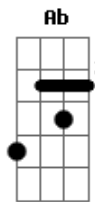

Francis Cabrel - Mademoiselle L'aventure

tom:

Intro: Dbm B A Dbm B A

Dbm B
Mademoiselle l'aventure
A Ab Dbm B A
Vous avez posé sans bruit
Dbm B
Roulé dans sa couverture
A Ab Dbm B
Un petit ange endormi
A Dbm6
On arrivait de nulle part
B
On l'a serré contre nous
Dbm B
Ce qui ressemble au hasard
Ab A
Souvent est un rendez vous

Dbm B
Mademoiselle le mystère
A Ab Dbm B A
Evanoui pour toujours
Dbm B
Vous serez toujours la mère
A Ab Dbm B
Nous serons toujours l'amour
A Dbm6
C'est le livre qu'on partage

Et nous voilà réunis
Dbm B
Au matin de chaque page
Ab A
On vous remercie

E B Gb
Vous avez l'âge où l'on s'amuse de tout

De rien, de son corps
A E
Pas de témoin je présume
B Ab
Juste la lune et encore
E B
Et ce trésor cette colombe
Gb
Qui vous avait ralentie

A E
Vous l'avez posée dans l'ombre
Ab
Et l'ombre vous a reprise
(Dbm B A Dbm B A)

Dbm B
Cette petite âme blanche
A Ab Dbm B A
Elle sera née deux fois
Dbm B
La première entre vos hanches
A Ab Dbm B
La seconde entre nos bras
A Dbm6
La force que cela lui donne
B
C'est de l'éclat de diamant
Dbm B
On veut le dire à personne
Ab A
À vous seulement

E B Gb
Vous avez l'âge où l'on s'amuse de tout

De rien, de son corps
A E
Pas de témoin je présume
B Ab
Juste la Lune et encore
E B
Et ce trésor cette colombe
Gb
Qui vous avait ralentie
A E
Vous l'avez posée dans l'ombre
Ab Dbm B A
Et l'ombre vous a reprise

Gb
Vous êtes sûrement très belle
A
Comme ce petit miroir de vous
Gb
Qui s'endort contre mon aile
A
C'est tout ce que je sais de vous
Dbm B A Dbm B A
Mademoiselle

Acordes

© ukulele-chords.com

© ukulele-chords.com

© ukulele-chords.com

© ukulele-chords.com

© ukulele-chords.com

© ukulele-chords.com

© ukulele-chords.com