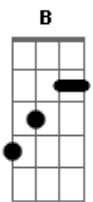

Francis Cabrel - Mademoiselle L'aventure

tom:

Intro: Dbm B A Dbm B A

Dbm B
Mademoiselle l'aventure
A Ab Dbm B A
Vous avez posé sans bruit
Dbm B
Roulé dans sa couverture
A Ab Dbm B
Un petit ange endormi
A Dbm6
On arrivait de nulle part
B
On l'a serré contre nous
Dbm B
Ce qui ressemble au hasard
Ab A
Souvent est un rendez vous

Dbm B
Cette petite âme blanche
A Ab Dbm B A
Elle sera née deux fois
Dbm B
La première entre vos hanches
A Ab Dbm B
La seconde entre nos bras
A Dbm6
La force que cela lui donne
B
C'est de l'éclat de diamant
Dbm B
On veut le dire à personne
Ab A
À vous seulement

E B Gb
Vous avez l'âge où l'on s'amuse de tout

De rien, de son corps
A E
Pas de témoin je présume
B Ab
Juste la Lune et encore
E B
Et ce trésor cette colombe
Gb
Qui vous avait ralentie
A E
Vous l'avez posée dans l'ombre
Ab Dbm B A
Et l'ombre vous a reprise

Gb
Vous êtes sûrement très belle
A
Comme ce petit miroir de vous
Gb
Qui s'endort contre mon aile
A
C'est tout ce que je sais de vous
Dbm B A Dbm B A
Mademoiselle

Acordes

© ukulele-chords.com

© ukulele-chords.com