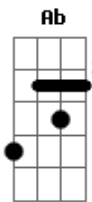

Francis Cabrel - Mademoiselle L'aventure

tom:

Intro: Dbm B A Dbm B A

Dbm B
Mademoiselle l'aventure
A Ab Dbm B A
Vous avez posé sans bruit
Dbm B
Roulé dans sa couverture
A Ab Dbm B
Un petit ange endormi
A Dbm6
On arrivait de nulle part
B
On l'a serré contre nous
Dbm B
Ce qui ressemble au hasard
Ab A
Souvent est un rendez vous

Dbm B
Mademoiselle le mystère
A Ab Dbm B A
Evanoui pour toujours
Dbm B
Vous serez toujours la mère
A Ab Dbm B
Nous serons toujours l'amour
A Dbm6
C'est le livre qu'on partage

B
Et nous voilà réunis
Dbm B
Au matin de chaque page
Ab A
On vous remercie

E B Gb
Vous avez l'âge où l'on s'amuse de tout

De rien, de son corps
A E
Pas de témoin je présume
B Ab
Juste la lune et encore
E B
Et ce trésor cette colombe
Gb
Qui vous avait ralentie

A E
Vous l'avez posée dans l'ombre
Ab
Et l'ombre vous a reprise
(Dbm B A Dbm B A)

Dbm B
Cette petite âme blanche
A Ab Dbm B A
Elle sera née deux fois
Dbm B
La première entre vos hanches
A Ab Dbm B
La seconde entre nos bras
A Dbm6
La force que cela lui donne
B
C'est de l'éclat de diamant
Dbm B
On veut le dire à personne
Ab A
À vous seulement

E B Gb
Vous avez l'âge où l'on s'amuse de tout

De rien, de son corps
A E
Pas de témoin je présume
B Ab
Juste la Lune et encore
E B
Et ce trésor cette colombe
Gb
Qui vous avait ralentie
A E
Vous l'avez posée dans l'ombre
Ab Dbm B A
Et l'ombre vous a reprise

Gb
Vous êtes sûrement très belle
A
Comme ce petit miroir de vous
Gb
Qui s'endort contre mon aile
A
C'est tout ce que je sais de vous
Dbm B A Dbm B A
Mademoiselle

Acordes

© ukulele-chords.com

© ukulele-chords.com

© ukulele-chords.com

© ukulele-chords.com

© ukulele-chords.com

© ukulele-chords.com

© ukulele-chords.com