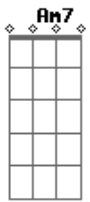

© ukulele-chords.com