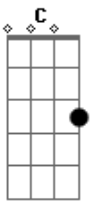

Franciele - Se Você Disser Que Sim

tom:
C
No dia em que eu vi você
Cadd9 Em7 Am7
Não podia imaginar
C Dm
Que eu seria assim, e que você já estava
G
Em mim
Cadd9 Em7 Am7
Um novo encontro aconteceu
Em F
Foi mais forte do que eu
C Dm
Um beijo aconteceu, e o nosso amor ali
G
Nasceu
Cadd9 Dm
Se você disser que sim
G Cadd9 Em7 Am7
Minha vida te darei
Dm
E a solidão que há em mim
F G
Com você esquecerei
Cadd9 Dm
Se você disser que sim
G Cadd9 Em7 Am7
Minha vida te darei
Dm
E a solidão que há em mim
F G C
Com você esquecerei
Cadd9 Em7 Am7
Contigo sempre vou estar
Em F
Ao seu lado é meu lugar
C Dm G
E assim vou renascer igual ao sol no amanhecer
Cadd9 Em7 Am7
Ninguém te ama como eu
Em F
É tão grande como Deus
C

Não dá pra separar
F G
Nós somos como a areia e o mar
Cadd9 Dm
Se você disser que sim
G Cadd9 Em7 Am7
Minha vida te darei
Dm
E a solidão que há em mim
F G C
Com você esquecerei
Cadd9 Dm
Se você disser que sim
G Cadd9 Em7 Am7
Minha vida te darei
Dm
E a solidão que há em mim
F G C
Com você esquecerei
Cadd9 Em7 Am7
No dia em que eu vi você
Em F
Não podia imaginar
C F
Que eu seria assim, e que você já estava em
G
Mim
Cadd9 Em7 Am7
Ninguém te ama como eu
Em F
É tão grande como Deus
C
Não dá pra separar
F C (C C7)
Nós somos como a areia e o mar
F C
Não deu tempo de dizer não
G C
Invadiu meu coração
F Dm
Eu preciso de você
F G
E do seu amor
(Refrão 2x)

Acordes

© ukulele-chords.com