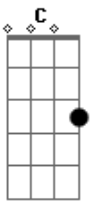

Franciele - Se Você Disser Que Sim

tom:
C
Cadd9 Em7 Am7
No dia em que eu vi você
Em F
Não podia imaginar
C Dm
Que eu seria assim, e que você já estava
G
Em mim
Cadd9 Em7 Am7
Um novo encontro aconteceu
Em F
Foi mais forte do que eu
C Dm
Um beijo aconteceu, e o nosso amor ali
G
Nasceu
Cadd9 Dm
Se você disser que sim
G Cadd9 Em7 Am7
Minha vida te darei
Dm
E a solidão que há em mim
F G
Com você esquecerei
Cadd9 Dm
Se você disser que sim
G Cadd9 Em7 Am7
Minha vida te darei
Dm
E a solidão que há em mim
F G C
Com você esquecerei
Cadd9 Em7 Am7
Contigo sempre vou estar
Em F
Ao seu lado é meu lugar
C Dm G
E assim vou renascer igual ao sol no amanhecer
Cadd9 Em7 Am7
Ninguém te ama como eu
Em F
É tão grande como Deus
C

Não dá pra separar
F G
Nós somos como a areia e o mar
Cadd9 Dm
Se você disser que sim
G Cadd9 Em7 Am7
Minha vida te darei
Dm
E a solidão que há em mim
F G C
Com você esquecerei
Cadd9 Dm
Se você disser que sim
G Cadd9 Em7 Am7
Minha vida te darei
Dm
E a solidão que há em mim
F G C
Com você esquecerei
Cadd9 Em7 Am7
No dia em que eu vi você
Em F
Não podia imaginar
C F
Que eu seria assim, e que você já estava em
G
Mim
Cadd9 Em7 Am7
Ninguém te ama como eu
Em F
É tão grande como Deus
C
Não dá pra separar
F C (C C7)
Nós somos como a areia e o mar
F C
Não deu tempo de dizer não
G C
Invadiu meu coração
F Dm
Eu preciso de você
F G
E do seu amor
(Refrão 2x)

Acordes

© ukulele-chords.com