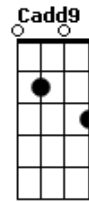

ukulele-chords.com