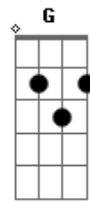

© ukulele-chords.com