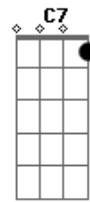

© ukulele-chords.com