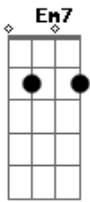

© ukulele-chords.com