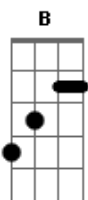

© ukulele-chords.com