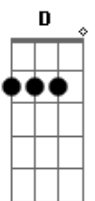

© ukulele-chords.com