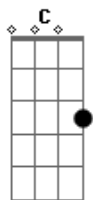

© ukulele-chords.com