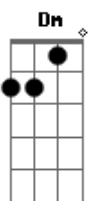

© ukulele-chords.com