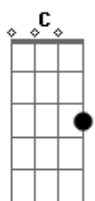

© ukulele-chords.com