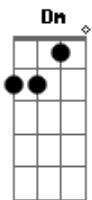

© ukulele-chords.com