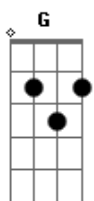

© ukulele-chords.com