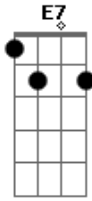

© ukulele-chords.com