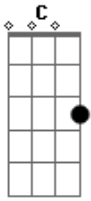

Oh, oh, oh, oh, oh, ritorneremo!
C F G Am
Bianche foglie al gelo nude senza peso
C F G C
Em F G Am
Oh, oh, oh, oh, oh, ritroveremo!
C F G C
Chiuso in un cassetto un altro sogno arreso

Senza chiedersi perché
E7 E7 E7
E7 Am
Ieri c'era e oggi non c'è

[Ponte 2]

Come foglie arrese
G Dm
Senza più difese
Am Em F
Nonostante il vento siamo ancora appese
G Dm
Gemme ormai dischiuse

Pene d'acqua e luce
Am Em F G Am
Aspettando il sole mentre il cielo tace
(Em F G C)

[Final]

Em F G Am
Oh, oh, oh, oh, oh, ritorneremo!
C F G C
Bianche foglie al gelo nude senza peso
Em F G Am
Oh, oh, oh, oh, oh, ritroveremo!
C F G C
Chiuso in un cassetto un altro sogno arreso
Senza chiedersi perché
E7 Am
Ieri c'era e oggi non c'è

Acordes

© ukulele-chords.com