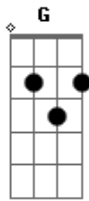

# França Araújo - não da mais

tom:

Am

Não da mais

Am Não, não da mais pra ti ver sofrendo assim  
 Am F G Am  
 Não, não da mais pra ti ver sofrendo assim  
 Am F G Am  
 Não, não da mais pra viver sofrendo assim  
 Am F G Am  
 Não, não da mais pra ti ver sofrendo assim

Am  
 Você sofre porque quer  
 C

## Acordes

© ukulele-chords.com

© ukulele-chords.com

© ukulele-chords.com

© ukulele-chords.com

Ele já te deu a mão  
 G Am  
 Jesus cristo é a solução

Am F G Am  
 Não, não da mais pra viver sofrendo assim  
 Am F G Am  
 Não, não da mais pra ti ver sofrendo assim