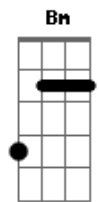

© ukulele-chords.com