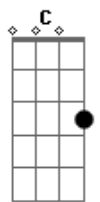

© ukulele-chords.com