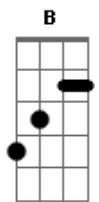

Franazzi - Doce Equação

tom:

B (forma dos acordes no tom de A)

Capostrate na 2ª casa

Intro: G D Am C

[Primeira Parte]

G D
Eu não sei mais quem sou
Am C
Não tenho amigos, para onde eu vou?
G D
O meu coração já não suporta essa dor
Am C
São tantas mentiras um quadro sem cor

[Segunda Parte]

G D
Saiba que a vida é uma doce equação
Am C
São tantos problemas, uma linda fração
G D
Existem pessoas que só vivem pra ter
Am C
E outras porém já não têm o que comer
G D

Acordes

© ukulele-chords.com

Am C
Então velho amigo tu és bem vindo ao meu lar

[Refrão]

G Bm
Às vezes a gente machuca e não vê
D Em
Um erro simples faz o outro sofrer
G Bm
Cada ser vivo ama de um próprio jeito
D Em
Ninguém está livre do próprio defeito