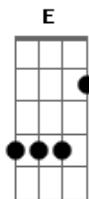

# Franazzi - Trilhos de Ilusões

tom:

Intro: Gbm D E  
Gbm D E

[Primeira Parte]

Gbm D E  
Houve um tempo em que o amor era cego  
Gbm D E  
E o mundo uma canção, foi quando te conheci  
Gbm D E  
Ai percebi que você era a minha razão  
Gbm D  
Havia recheado o meu coração  
E  
De puro amor e ilusão

[Refrão]

Gbm D E  
A imensidão das estrelas  
Gbm D E  
Que preenchem a escuridão  
Gbm D E  
Recheados de ilusão  
Gbm D  
De volta a sua estação  
E  
Contida no meu coração

( Gbm D E )

## Acordes

© ukulele-chords.com

© ukulele-chords.com

© ukulele-chords.com

( Gbm D E D )  
( Gbm D E )  
( Gbm D E )

[Segunda Parte]

Gbm D E  
Com ordem e luz, minhas Sentinelas  
Gbm D  
Silenciosas e fiéis  
E  
Vocês sabem o seu lugar no céu  
Gbm D  
Apenas retorne e veja a linha da janela  
E  
Siga meu rabisco  
D  
Lá fora um pequeno e frio chuvisco