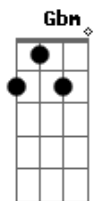

Franazzi - Trilhos de Ilusões

tom:

Intro: Gbm D E
Gbm D E

[Primeira Parte]

Gbm D E
Houve um tempo em que o amor era cego
Gbm D E
E o mundo uma canção, foi quando te conheci
Gbm D E
Ai percebi que você era a minha razão
Gbm D
Havia recheado o meu coração
E
De puro amor e ilusão

[Refrão]

Gbm D E
A imensidão das estrelas
Gbm D E
Que preenchem a escuridão
Gbm D E
Recheados de ilusão
Gbm D
De volta a sua estação
E
Contida no meu coração

(Gbm D E)

Acordes

© ukulele-chords.com