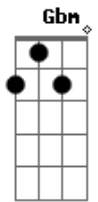

Franazzi - Trilhos de Ilusões

tom:

Intro: Gbm D E
Gbm D E

[Primeira Parte]

Gbm D E
Houve um tempo em que o amor era cego
Gbm D E
E o mundo uma canção, foi quando te conheci
Gbm D E
Ai percebi que você era a minha razão
Gbm D
Havia recheado o meu coração
E
De puro amor e ilusão

[Refrão]

Gbm D E
A imensidão das estrelas
Gbm D E
Que preenchem a escuridão
Gbm D E
Recheados de ilusão
Gbm D
De volta a sua estação
E
Contida no meu coração

(Gbm D E)

Acordes

© ukulele-chords.com