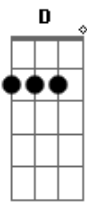

Franazzi - Trilhos de Ilusões

tom:

Intro: Gbm D E
Gbm D E

[Primeira Parte]

Gbm D E
Houve um tempo em que o amor era cego
Gbm D E
E o mundo uma canção, foi quando te conheci
Gbm D E
Ai percebi que você era a minha razão
Gbm D
Havia recheado o meu coração
E
De puro amor e ilusão

[Refrão]

Gbm D E
A imensidão das estrelas
Gbm D E
Que preenchem a escuridão
Gbm D E
Recheados de ilusão
Gbm D
De volta a sua estação
E
Contida no meu coração

(Gbm D E)

Acordes

© ukulele-chords.com

© ukulele-chords.com

© ukulele-chords.com

(Gbm D E D)
(Gbm D E)
(Gbm D E)

[Segunda Parte]

Gbm D E
Com ordem e luz, minhas Sentinelas
Gbm D
Silenciosas e fiéis
E
Vocês sabem o seu lugar no céu
Gbm D
Apenas retorne e veja a linha da janela
E
Siga meu rabisco
D
Lá fora um pequeno e frio chuvisco