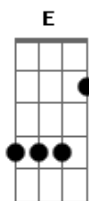

Franazzi - Trilhos de Ilusões

tom:

Intro: Gbm D E
Gbm D E

[Primeira Parte]

Gbm D E
Houve um tempo em que o amor era cego
Gbm D E
E o mundo uma canção, foi quando te conheci
Gbm D E
Ai percebi que você era a minha razão
Gbm D
Havia recheado o meu coração
E
De puro amor e ilusão

[Refrão]

Gbm D E
A imensidão das estrelas
Gbm D E
Que preenchem a escuridão
Gbm D E
Recheados de ilusão
Gbm D
De volta a sua estação
E
Contida no meu coração

(Gbm D E)

Acordes

© ukulele-chords.com

© ukulele-chords.com

© ukulele-chords.com

(Gbm D E D)
(Gbm D E)
(Gbm D E)

[Segunda Parte]

Gbm D E
Com ordem e luz, minhas Sentinelas
Gbm D
Silenciosas e fiéis
E
Vocês sabem o seu lugar no céu
Gbm D
Apenas retorne e veja a linha da janela
E
Siga meu rabisco
D
Lá fora um pequeno e frio chuvisco