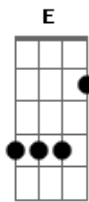

Franazzi - Trilhos de Ilusões

tom:

Intro: Gbm D E
Gbm D E

[Primeira Parte]

Gbm D E
Houve um tempo em que o amor era cego
Gbm D E
E o mundo uma canção, foi quando te conheci
Gbm D E
Ai percebi que você era a minha razão
Gbm D
Havia recheado o meu coração
E
De puro amor e ilusão

[Refrão]

Gbm D E
A imensidão das estrelas
Gbm D E
Que preenchem a escuridão
Gbm D E
Recheados de ilusão
Gbm D
De volta a sua estação
E
Contida no meu coração

(Gbm D E)

Acordes

© ukulele-chords.com

© ukulele-chords.com

© ukulele-chords.com

(Gbm D E D)
(Gbm D E)
(Gbm D E)

[Segunda Parte]

Gbm D E
Com ordem e luz, minhas Sentinelas
Gbm D
Silenciosas e fiéis
E
Vocês sabem o seu lugar no céu
Gbm D
Apenas retorne e veja a linha da janela
E
Siga meu rabisco
D
Lá fora um pequeno e frio chuvisco