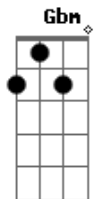

# Franazzi - Trilhos de Ilusões

tom:

Intro: Gbm D E  
Gbm D E

[Primeira Parte]

Gbm D E  
Houve um tempo em que o amor era cego  
Gbm D E  
E o mundo uma canção, foi quando te conheci  
Gbm D E  
Ai percebi que você era a minha razão  
Gbm D  
Havia recheado o meu coração  
E  
De puro amor e ilusão

## Acordes

© ukulele-chords.com

© ukulele-chords.com

© ukulele-chords.com

( Gbm D E D )  
( Gbm D E )  
( Gbm D E )

[Segunda Parte]

Gbm D E  
Com ordem e luz, minhas Sentinelas  
Gbm D  
Silenciosas e fiéis  
E  
Vocês sabem o seu lugar no céu  
Gbm D  
Apenas retorne e veja a linha da janela  
E  
Siga meu rabisco  
D  
Lá fora um pequeno e frio chuvisco