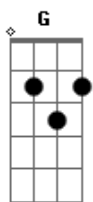

# Franazzi - Essa Tal de Saudade

tom:

Intro: G D G  
[Primeira Parte]

G D Am C  
Ela é algo sentido, e também sofrido  
G D  
Agora escute esse verso perdido  
Am C  
De um poeta que para ti escreveu  
Em G C  
Com saudades da flor que perdeu

[Segunda Parte]

G D Am  
Te vira do avesso, te faz dar tropeço  
C G  
Te faz criança cheia de medo  
D Am C  
De perder o velho brinquedo  
G D Am  
Que já fostes o mais importante  
F G  
O mais caro ou velho da estante

## Acordes

© ukulele-chords.com

© ukulele-chords.com

© ukulele-chords.com

© ukulele-chords.com

© ukulele-chords.com

© ukulele-chords.com

C G Am  
Não é o que foi, mas sim o que há  
F C  
Algo tão nobre, que sempre haverá  
G Am  
Que não escolhe cor ou idade  
F C  
Seja tão longe ou da mesma cidade  
G Am  
Nos corta pela metade  
F C  
Que louca essa tal de saudade  
  
C G Am  
Não é o que foi, mas sim o que há  
F C  
Algo tão nobre, que sempre haverá  
G Am  
Que não escolhe cor ou idade  
F C  
Seja tão longe ou da mesma cidade  
G Am  
Nos corta pela metade  
F C  
Que louca essa tal de saudade  
  
[Final] G Am F  
G C