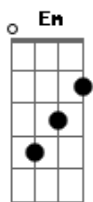

# Franazzi - Essa Tal de Saudade

tom:

Intro: G D G  
 [Primeira Parte]

G D Am C  
 Ela é algo sentido, e também sofrido  
 G D  
 Agora escute esse verso perdido  
 Am C  
 De um poeta que para ti escreveu  
 Em G C  
 Com saudades da flor que perdeu

[Segunda Parte]

G D Am  
 Te vira do avesso, te faz dar tropeço  
 C G  
 Te faz criança cheia de medo  
 D Am C  
 De perder o velho brinquedo  
 G D Am  
 Que já fostes o mais importante  
 F G  
 O mais caro ou velho da estante

## Acordes

© ukulele-chords.com

© ukulele-chords.com

© ukulele-chords.com

© ukulele-chords.com

© ukulele-chords.com

© ukulele-chords.com

C G Am  
 Não é o que foi, mas sim o que há  
 F C  
 Algo tão nobre, que sempre haverá  
 G Am  
 Que não escolhe cor ou idade  
 F C  
 Seja tão longe ou da mesma cidade  
 G Am  
 Nos corta pela metade  
 F C  
 Que louca essa tal de saudade  
  
 C G Am  
 Não é o que foi, mas sim o que há  
 F C  
 Algo tão nobre, que sempre haverá  
 G Am  
 Que não escolhe cor ou idade  
 F C  
 Seja tão longe ou da mesma cidade  
 G Am  
 Nos corta pela metade  
 F C  
 Que louca essa tal de saudade  
  
 [Final] G Am F  
 G C