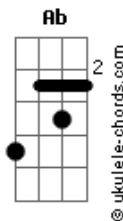

# Franazzi - Encaixe Perfeito

tom:

Intro: **B**  
**Gb Db Dbm**  
**Gb Dbm Gb**  
**Dbm Gb A**  
**Ab A B**  
**Bm Db**

[Primeira Parte]

**Dbm Gb**  
 Seus olhos um encanto natural  
**Dbm Gb**  
 Olhar profundo que melhora o meu astral  
**A Ab**  
 Linda, perfeita, meiga e envolvente  
**A**  
 Teu sorriso  
**B**  
 Não saí da minha mente

[Segunda Parte]

**Dbm Gb**  
 Tua boca doce como mel  
**Dbm Gb**  
 Um toque que me leva até o céu  
**A Ab**  
 Do teu lado dores nunca senti  
**A B A**

## Acordes

Com você eu me conheci

[Refrão]

**E**  
 Meu amor o encaixe perfeito  
**B**  
 Encontrei em você  
**Dbm**  
 A paz que me traz mudou meu sentido  
**A**  
 Motivos pra sorrir você me dar  
**B**  
 Para sempre vou te amar  
**A B A Am E**  
 A gente se encaixa no ritmo do coração  
**E**  
 Meu amor o encaixe perfeito  
**B**  
 Encontrei em você  
**Dbm**  
 A paz que me traz mudou meu sentido  
**A**  
 Motivos pra sorrir você me dar  
**B**  
 Para sempre vou te amar  
**A B A Am E**  
 A gente se encaixa no ritmo do coração