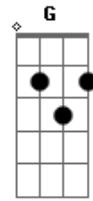

© ukulele-chords.com