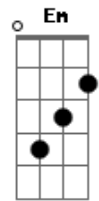

© ukulele-chords.com