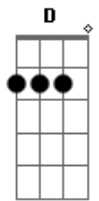

Frágil - Ángel

Tom: D

Intro: A - E - G - D (X2)

Verso:

A E G D
Yo no voy a olvidarte, si enciendes mi oscuridad
A E G D
Yo sé que nunca te vas a marchar, tú me haces realidad.

Coro:

D A Em G
Mi ángel nunca es tarde para empezar de nuevo otra vez
D A Em G
Quiero que me lleves a besar el sol, quémame en sus llamas
D A Em G
Ya no quiero ver de nuevo el abismo, no, no, no, no.

Intro: (A - E - G - D)

Verso:

A E G D
Es verdad, si es verdad, que por tu amor me ha de salvar
A E G D
Yo sé que nunca te vas a marchar, tú me haces realidad.

Coro:

D A Em G
Mi ángel nunca es tarde para empezar de nuevo otra vez
D A Em G
Quiero que me lleves a besar el sol, quémame en sus llamas
D A Em G
Cuando me siento perdido y no sé quién soy, tu amor me alcanza
D A Em G
Enséñame el camino a tu corazón, llévame en tus alas
D A Em G
Ya no quiero ver de nuevo el abismo, no, no, no, no.

Solo: (m, A - E - G - D) (2x)

Verso final:

A E G D
Good bye, good bye, good bye my love
A E G D
Good bye, good bye, good bye my love
A E G D
Good bye, good bye, good bye my love
A E G D
Good bye, good bye, good bye my love

Terminar en: A

Acordes

© ukulele-chords.com